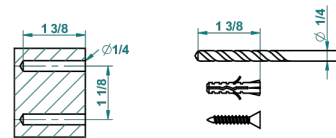

SYSTEM METAL QUADRILLE

G9E-504N

Полотенцедержатель-кольцо-Ø 180 мм одинарное

THG®
PARIS

64789

31/10/2017

ХАРАКТЕРИСТИКИ

- System métal quadrillé
- Полотенцедержатель-кольцо-Ø 180 мм одинарное

ДОСТУПНЫЕ ВАРИАНТЫ ПОКРЫТИЙ

Black ceram - D30
Blush PVD - H62
Graphite PVD - H64
Matt Umber PVD - H67
Matt blush PVD - H60
Matt graphite PVD - H65

Polished chrome with gold inlay - GA1
Umber PVD - H66
Бронза - D01
Золото - F01
Матовая красная старинная медь - H07
Матовое золото - F07

Матовое светлое золото - F31
Матовый никель - C01
Матовый хром - C02
Никель - B01
Покрытие PVD бронза - F33
Покрытие PVD золотистый цвет - H52

Покрытие PVD латунь - H49
Покрытие PVD матовая бронза - F34
Покрытие PVD матовая латунь - H50
Покрытие PVD матовый золотистый - H53
Покрытие PVD матовый никель - H56
Покрытие PVD никель - H55

Светлое золото - F30
Состаренный никель - H28
Хром - A02