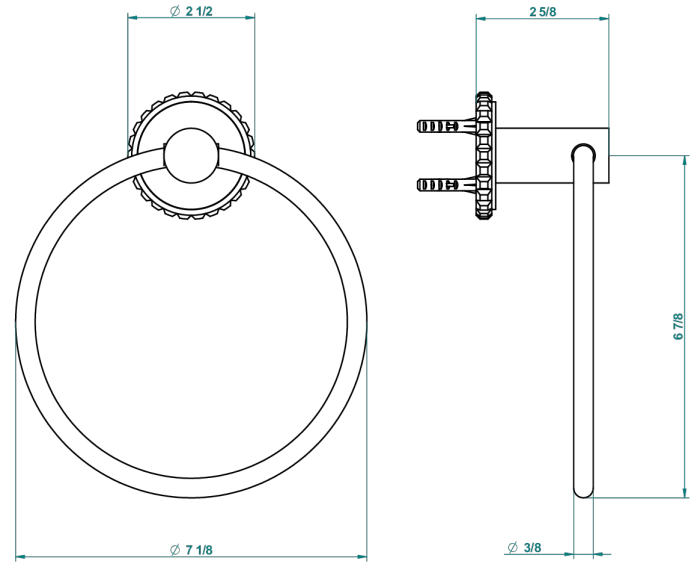

SYSTEM METAL QUADRILLE

G9E-504N

Полотенцедержатель-кольцо-Ø 180 мм одинарное

THG®
PARIS

64789

31/10/2017

ХАРАКТЕРИСТИКИ

- System métal quadrillé
- Полотенцедержатель-кольцо-Ø 180 мм одинарное

ДОСТУПНЫЕ ВАРИАНТЫ ПОКРЫТИЙ

Black ceram - D30
Blush PVD - H62
Graphite PVD - H64
Matt Umber PVD - H67
Matt blush PVD - H60
Matt graphite PVD - H65

Polished chrome with gold inlay - GA1
Umber PVD - H66
Бронза - D01
Золото - F01
Матовая красная старинная медь - H07
Матовое золото - F07

Матовое светлое золото - F31
Матовый никель - C01
Матовый хром - C02
Никель - B01
Покрытие PVD бронза - F33
Покрытие PVD золотистый цвет - H52

Покрытие PVD латунь - H49
Покрытие PVD матовая бронза - F34
Покрытие PVD матовая латунь - H50
Покрытие PVD матовый золотистый - H53
Покрытие PVD матовый никель - H56
Покрытие PVD никель - H55

Светлое золото - F30
Состаренный никель - H28
Хром - A02