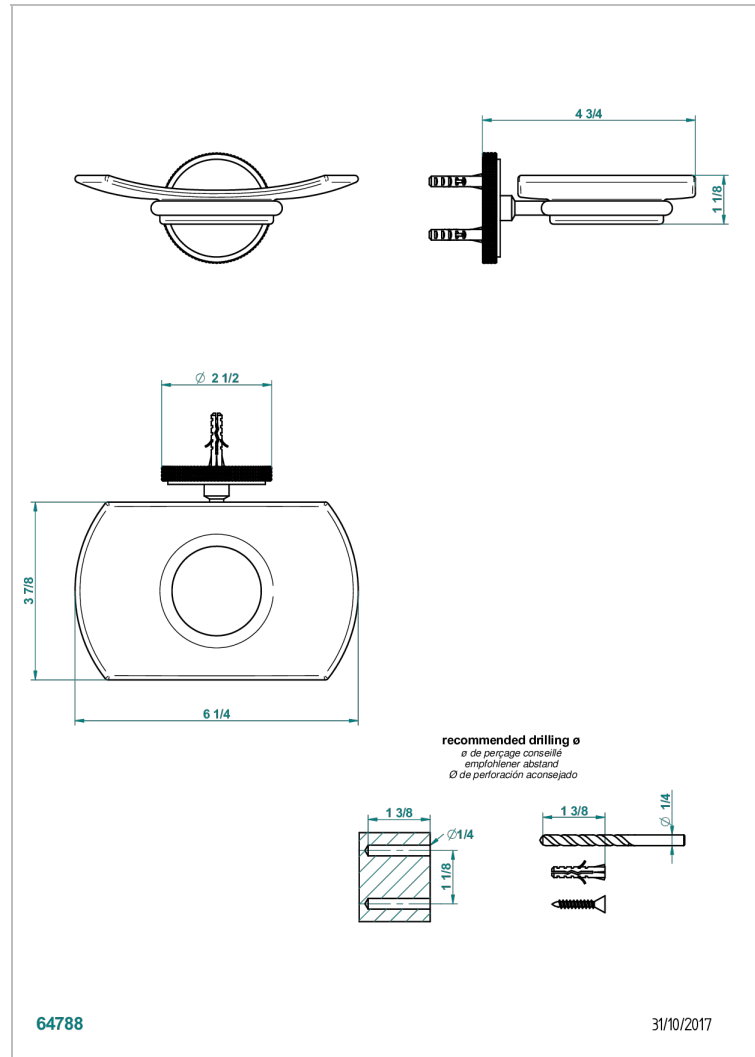

SYSTEM DIAMOND METAL

G9C-500

Jabonera mural

THG[®]
PARIS

CARACTERÍSTICAS

- System Diamond Metal
- Jabonera mural

ACABADOS DISPONIBLES

Bronce claro - D01
Cerámica negra mate - D30
Cobre viejo mate - H07
Cromo - A02
Cromo mate - C02
Dorado - F01