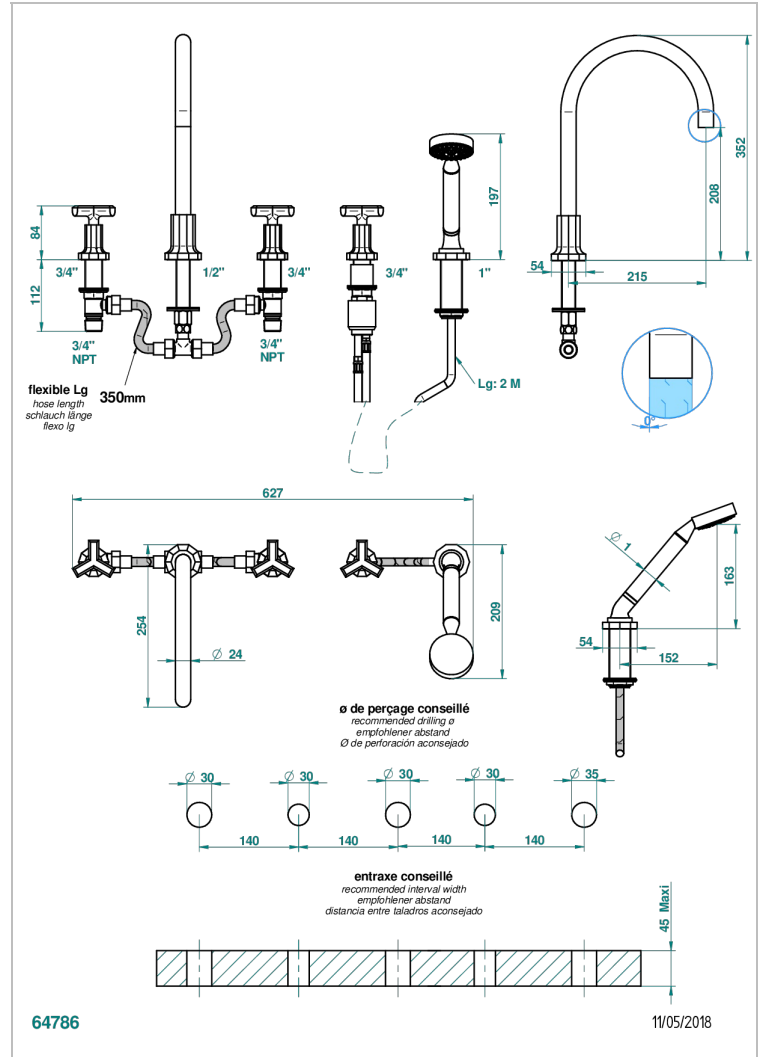

LES ONDES

G8A-1132SGUS

THG[®]
PARIS

Bain douche 5 trous avec bec super goliath, 2 côtés sur gorge 3/4", et douchette sur gorge alimentée par mitigeur à cartouche progressive, standard américain

CARACTÉRISTIQUES

- Les Ondes
- Bain douche 5 trous avec bec super goliath, 2 côtés sur gorge 3/4", et douchette sur gorge alimentée par mitigeur à cartouche progressive, standard américain

FINITIONS DISPONIBLES

Bronze clair - D01
Chromé - A02
Chromé / doré - G02
Chromé mat - C02
Doré brillant - F01
Doré mat - F07

Pvd couleur laiton - H49
Pvd couleur laiton mat - H50
Pvd couleur nickel - H55
Pvd couleur nickel mat - H56
Pvd graphite - H64
Pvd graphite mat - H65

Pvd umber - H66
Pvd umber mat - H67
Vieux cuivre rouge mat - H07
Vieux nickel - H28