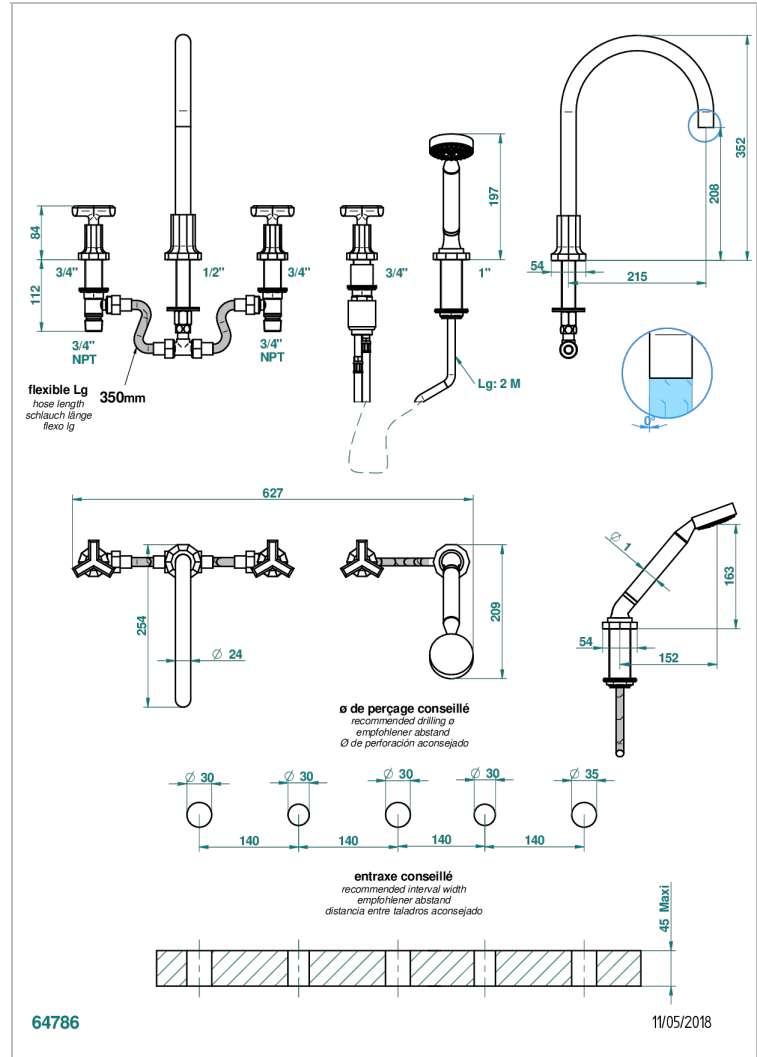

# LES ONDES

G8A-1132SGUS

THG<sup>®</sup>  
PARIS

Bain douche 5 trous avec bec super goliath, 2 côtés sur gorge 3/4", et douchette sur gorge alimentée par mitigeur à cartouche progressive, standard américain

## CARACTERÍSTICAS

- Les Ondes
- Bain douche 5 trous avec bec super goliath, 2 côtés sur gorge 3/4", et douchette sur gorge alimentée par mitigeur à cartouche progressive, standard américain

Níquel mate - C01  
Níquel viejo - H28  
Pvd blush - H62  
Pvd blush mate - H60  
Pvd color latón - H49  
Pvd color latón mate - H50

Pvd color níquel - H55  
Pvd color níquel mate - H56  
Pvd color oro - H52  
Pvd color oro mate - H53  
Pvd grafito - H64  
Pvd grafito mate - H65