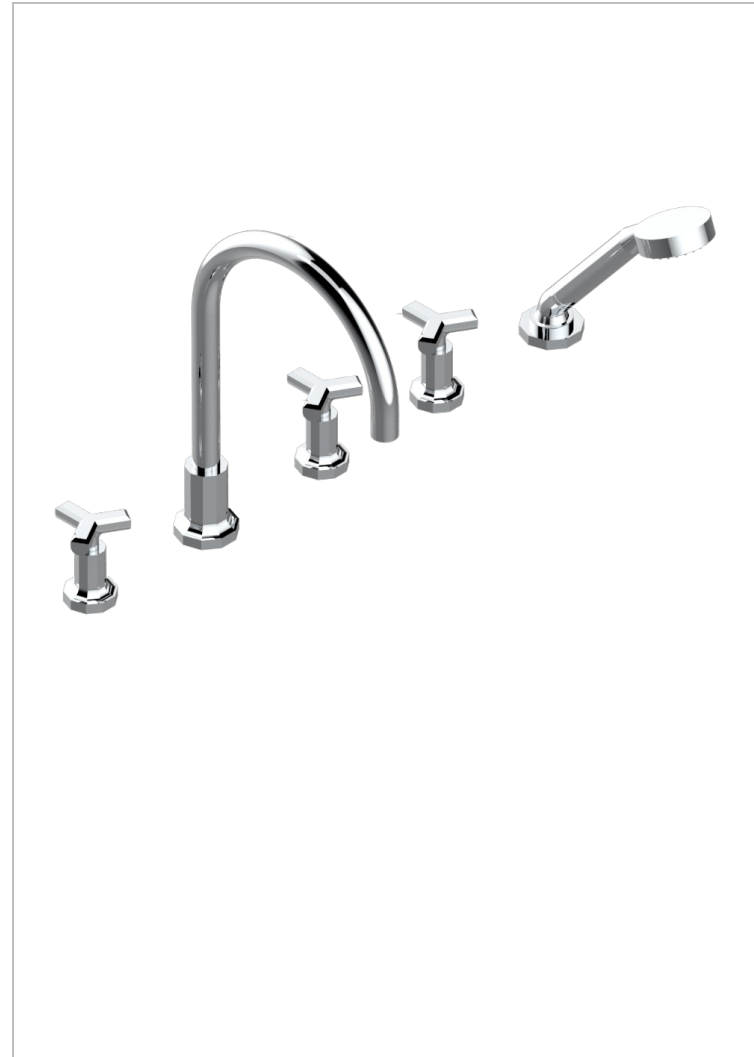

# LES ONDES

G8A-1132SGUS

THG<sup>®</sup>  
PARIS

Bain douche 5 trous avec bec super goliath, 2 côtés sur gorge 3/4", et douchette sur gorge alimentée par mitigeur à cartouche progressive, standard américain

## CARACTERÍSTICAS

- Les Ondes
- Bain douche 5 trous avec bec super goliath, 2 côtés sur gorge 3/4", et douchette sur gorge alimentée par mitigeur à cartouche progressive, standard américain

## ACABADOS DISPONIBLES

Bronce claro - D01  
Cerámica negra mate - D30  
Cobre viejo mate - H07  
Cromo - A02  
Cromo / dorado - G02  
Cromo mate - C02

Dorado - F01  
Dorado mate - F07  
Dorado pálido - F30  
Dorado pálido mate (sin barniz) - F31  
Natural smoked Brass - A13  
Níquel - B01

Níquel mate - C01  
Níquel viejo - H28  
Pvd blush - H62  
Pvd blush mate - H60  
Pvd color latón - H49  
Pvd color latón mate - H50

Pvd color níquel - H55  
Pvd color níquel mate - H56  
Pvd color oro - H52  
Pvd color oro mate - H53  
Pvd grafito - H64  
Pvd grafito mate - H65