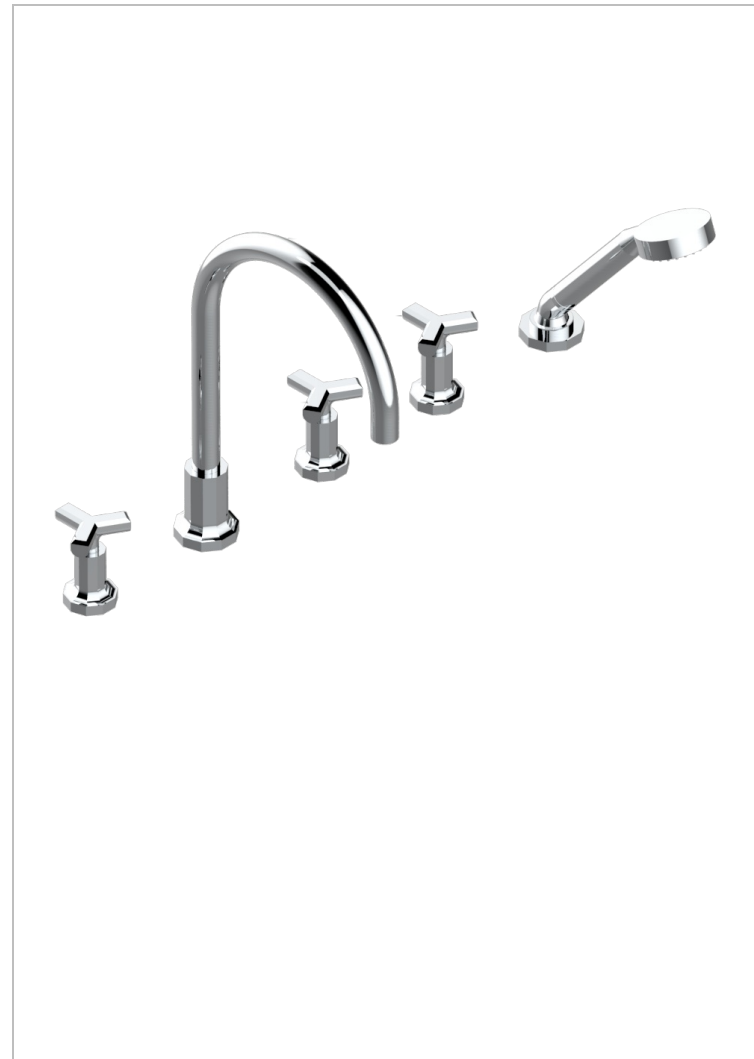

# LES ONDES

G8A-1132SGUS

THG<sup>®</sup>  
PARIS

Bain douche 5 trous avec bec super goliath, 2 côtés sur gorge 3/4", et douchette sur gorge alimentée par mitigeur à cartouche progressive, standard américain

## CARACTÉRISTIQUES

- Les Ondes
- Bain douche 5 trous avec bec super goliath, 2 côtés sur gorge 3/4", et douchette sur gorge alimentée par mitigeur à cartouche progressive, standard américain

## FINITIONS DISPONIBLES

Bronze clair - D01  
Chromé - A02  
Chromé / doré - G02  
Chromé mat - C02  
Doré brillant - F01  
Doré mat - F07

Laiton fumé naturel - A13  
Nickel brillant - B01  
Nickel mat - C01  
Noir mat céramique - D30  
Or pâle - F30  
Or pâle mat - F31