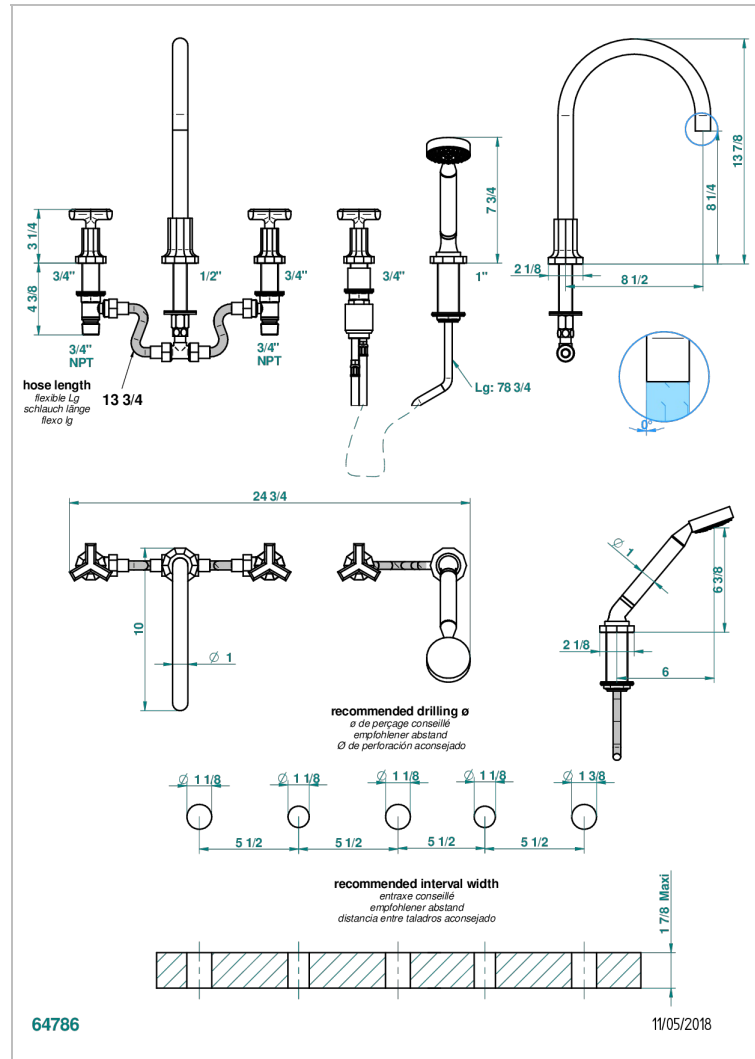

# LES ONDES

G8A-1132SGUS

THG<sup>®</sup>  
PARIS

Bain douche 5 trous avec bec super goliath, 2 côtés sur gorge 3/4", et douchette sur gorge alimentée par mitigeur à cartouche progressive, standard américain

## CARACTÉRISTIQUES

- Les Ondes
- Bain douche 5 trous avec bec super goliath, 2 côtés sur gorge 3/4", et douchette sur gorge alimentée par mitigeur à cartouche progressive, standard américain