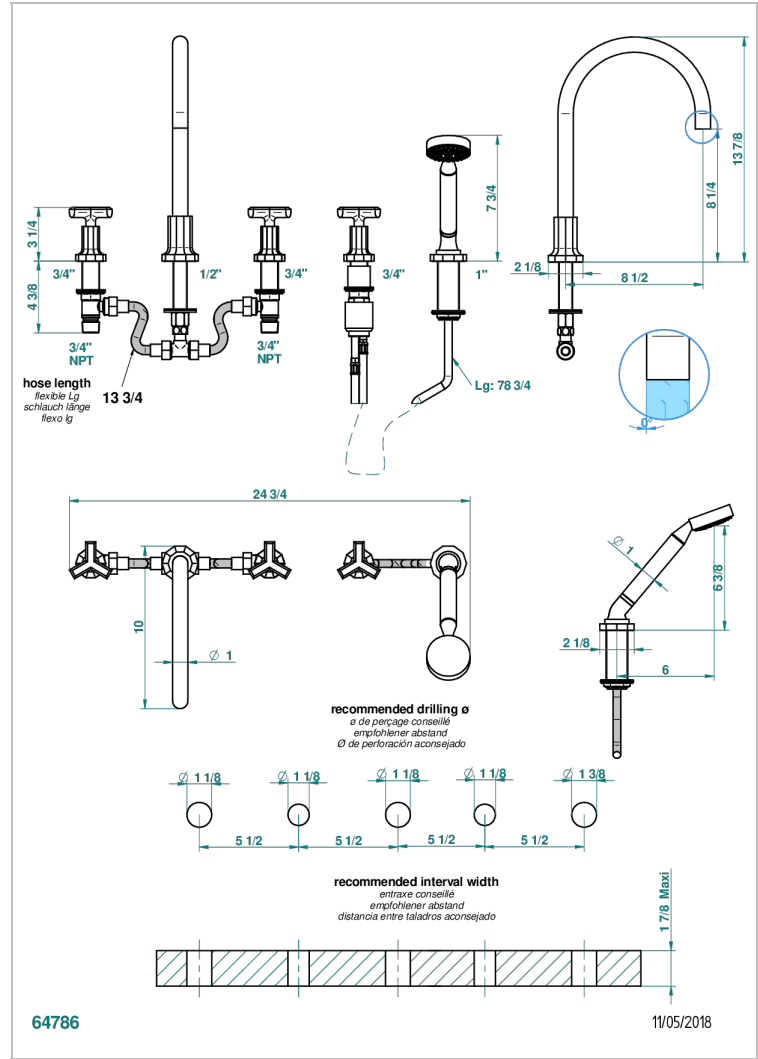

# LES ONDES

G8A-1132SGUS

THG<sup>®</sup>  
PARIS

Bain douche 5 trous avec bec super goliath, 2 côtés sur gorge 3/4", et douchette sur gorge alimentée par mitigeur à cartouche progressive, standard américain

## CARACTERÍSTICAS

- Les Ondes
- Bain douche 5 trous avec bec super goliath, 2 côtés sur gorge 3/4", et douchette sur gorge alimentée par mitigeur à cartouche progressive, standard américain

Níquel mate - C01  
Níquel viejo - H28  
Pvd blush - H62  
Pvd blush mate - H60  
Pvd color latón - H49  
Pvd color latón mate - H50

Pvd color níquel - H55  
Pvd color níquel mate - H56  
Pvd color oro - H52  
Pvd color oro mate - H53  
Pvd grafito - H64  
Pvd grafito mate - H65