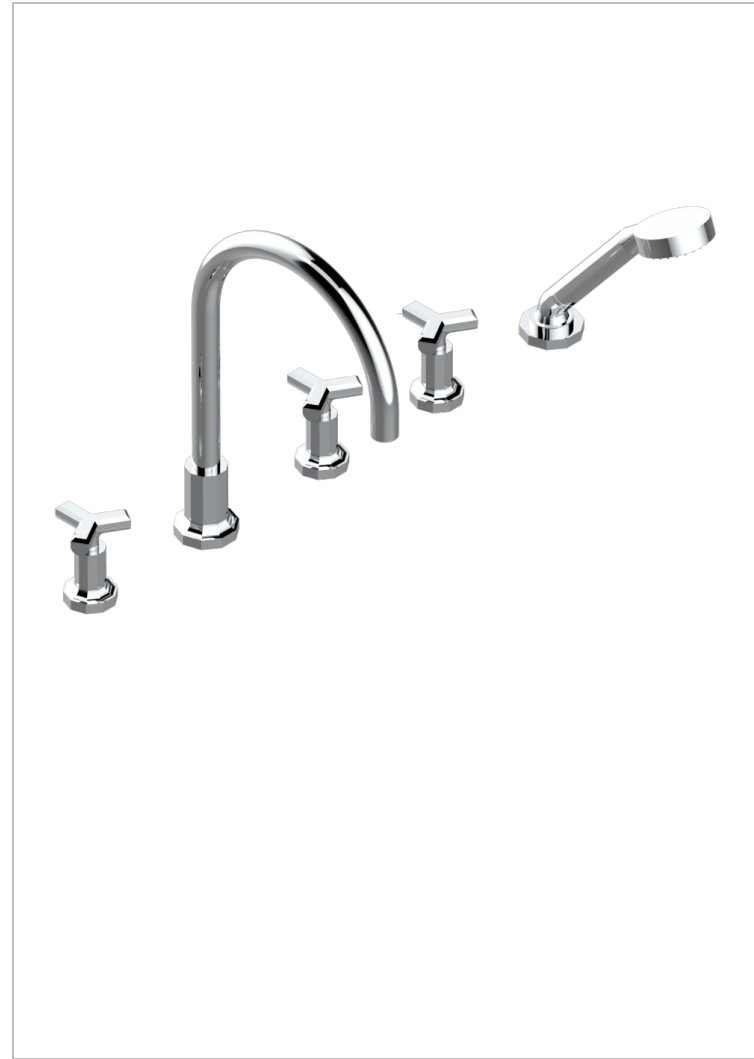

# LES ONDES

G8A-1132SGUS

THG<sup>®</sup>  
PARIS

Bain douche 5 trous avec bec super goliath, 2 côtés sur gorge 3/4", et douchette sur gorge alimentée par mitigeur à cartouche progressive, standard américain

## CARACTERÍSTICAS

- Les Ondes
- Bain douche 5 trous avec bec super goliath, 2 côtés sur gorge 3/4", et douchette sur gorge alimentée par mitigeur à cartouche progressive, standard américain

## ACABADOS DISPONIBLES

Bronce claro - D01  
Cerámica negra mate - D30  
Cobre viejo mate - H07  
Cromo - A02  
Cromo / dorado - G02  
Cromo mate - C02

Dorado - F01  
Dorado mate - F07  
Dorado pálido - F30  
Dorado pálido mate (sin barniz) - F31  
Natural smoked Brass - A13  
Níquel - B01

Níquel mate - C01  
Níquel viejo - H28  
Pvd blush - H62  
Pvd blush mate - H60  
Pvd color latón - H49  
Pvd color latón mate - H50

Pvd color níquel - H55  
Pvd color níquel mate - H56  
Pvd color oro - H52  
Pvd color oro mate - H53  
Pvd grafito - H64  
Pvd grafito mate - H65