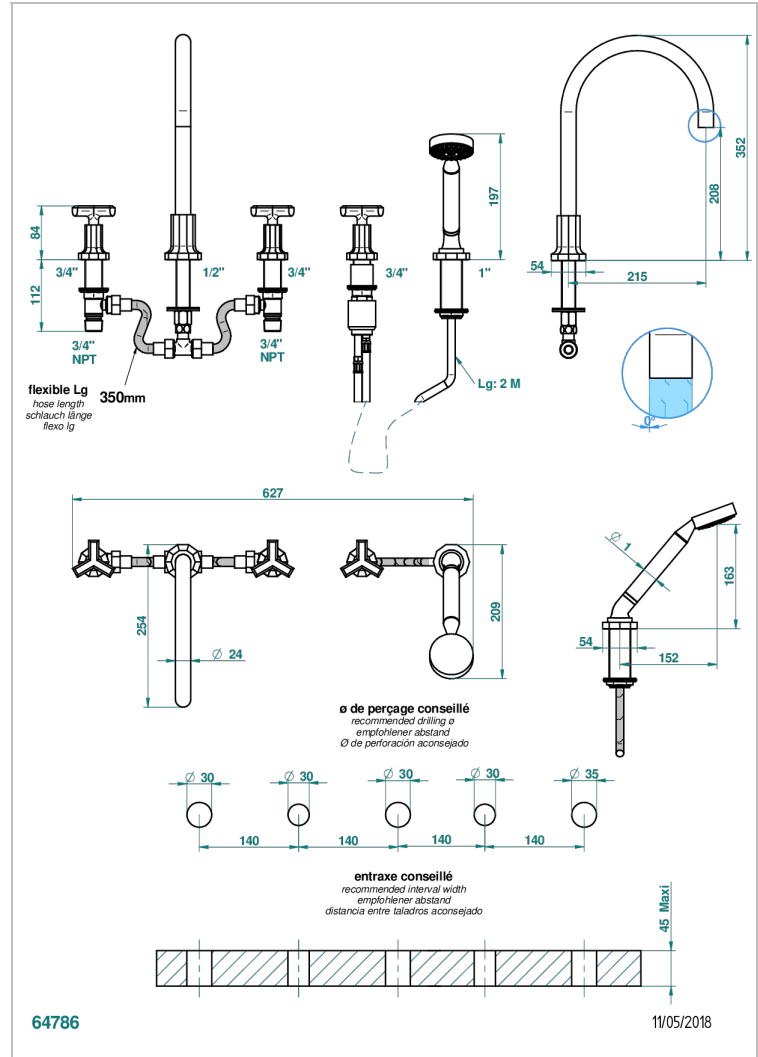

LES ONDES

G8A-1132SG

THG[®]
PARIS

Bain douche 5 trous avec bec super goliath, 2 côtés sur gorge 3/4", et douchette sur gorge alimentée par mitigeur à cartouche progressive

CARACTÉRISTIQUES

- Les Ondes
- Bain douche 5 trous avec bec super goliath, 2 côtés sur gorge 3/4", et douchette sur gorge alimentée par mitigeur à cartouche progressive

FINITIONS DISPONIBLES

Bronze clair - D01
Chromé - A02
Chromé / doré - G02
Chromé mat - C02
Doré brillant - F01
Doré mat - F07

Laiton fumé naturel - A13
Nickel brillant - B01
Nickel mat - C01
Noir mat céramique - D30
Or pâle - F30
Or pâle mat - F31