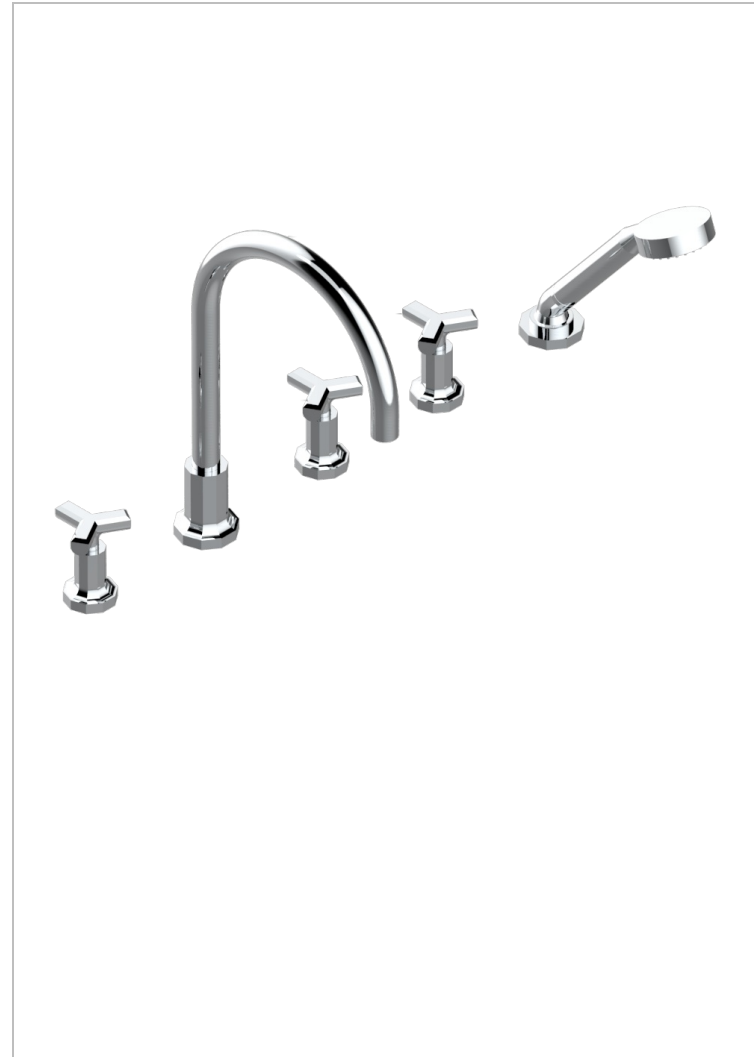

LES ONDES

G8A-1132SG

THG
PARIS

Bain douche 5 trous avec bec super goliath, 2 côtés sur gorge 3/4", et douchette sur gorge alimentée par mitigeur à cartouche progressive

CARACTÉRISTIQUES

- Les Ondes
- Bain douche 5 trous avec bec super goliath, 2 côtés sur gorge 3/4", et douchette sur gorge alimentée par mitigeur à cartouche progressive

FINITIONS DISPONIBLES

Bronze clair - D01
Chromé - A02
Chromé / doré - G02
Chromé mat - C02
Doré brillant - F01
Doré mat - F07

Laiton fumé naturel - A13
Nickel brillant - B01
Nickel mat - C01
Noir mat céramique - D30
Or pâle - F30
Or pâle mat - F31