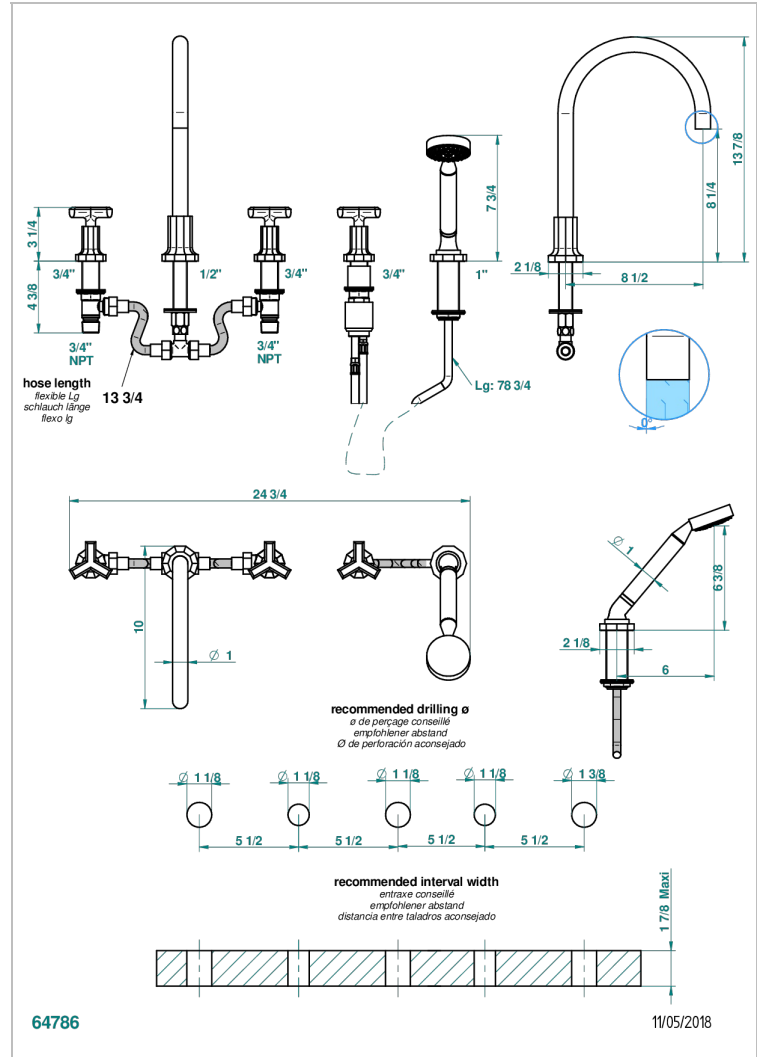

LES ONDES

G8A-1132SG

THG
PARIS

Bain douche 5 trous avec bec super goliath, 2 côtés sur gorge 3/4", et douchette sur gorge alimentée par mitigeur à cartouche progressive

CARACTÉRISTIQUES

- Les Ondes
- Bain douche 5 trous avec bec super goliath, 2 côtés sur gorge 3/4", et douchette sur gorge alimentée par mitigeur à cartouche progressive

FINITIONS DISPONIBLES

Bronze clair - D01
Chromé - A02
Chromé / doré - G02
Chromé mat - C02
Doré brillant - F01
Doré mat - F07

Laiton fumé naturel - A13
Nickel brillant - B01
Nickel mat - C01
Noir mat céramique - D30
Or pâle - F30
Or pâle mat - F31