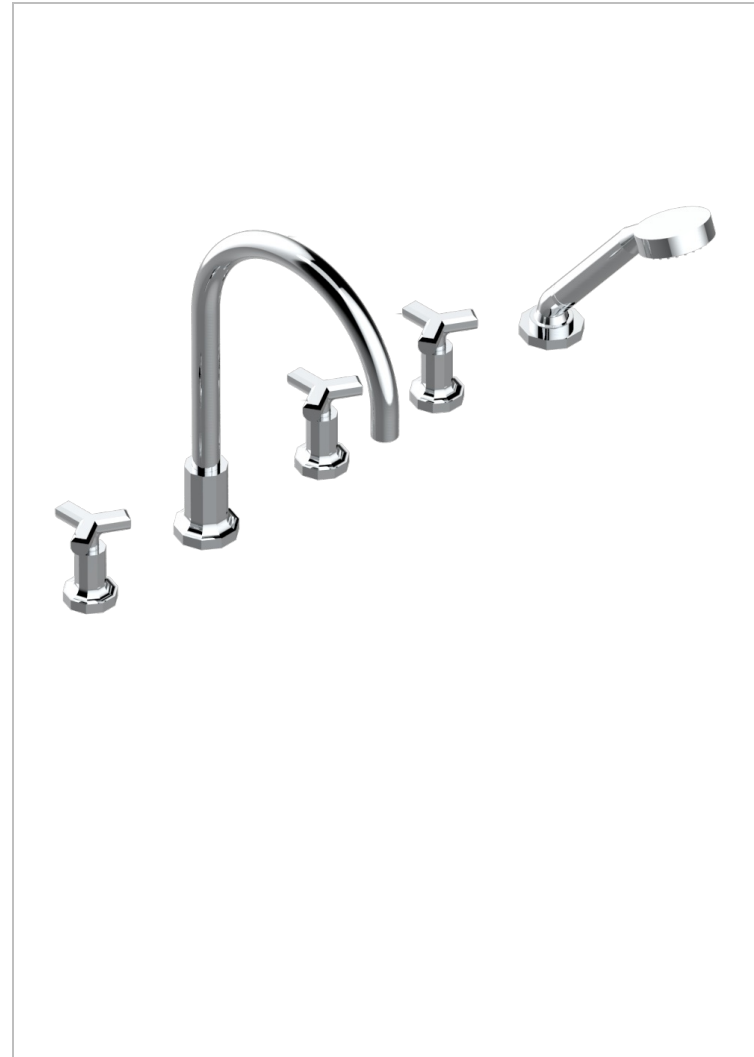

Bain douche 5 trous avec bec super goliath, 2 côtés sur gorge 3/4", et douchette sur gorge alimentée par mitigeur à cartouche progressive

CARACTÉRISTIQUES

- Les Ondes
- Bain douche 5 trous avec bec super goliath, 2 côtés sur gorge 3/4", et douchette sur gorge alimentée par mitigeur à cartouche progressive

FINITIONS DISPONIBLES

Bronze clair - D01
Chromé - A02
Chromé / doré - G02
Chromé mat - C02
Doré brillant - F01
Doré mat - F07

Laiton fumé naturel - A13
Nickel brillant - B01
Nickel mat - C01
Noir mat céramique - D30
Or pâle - F30
Or pâle mat - F31