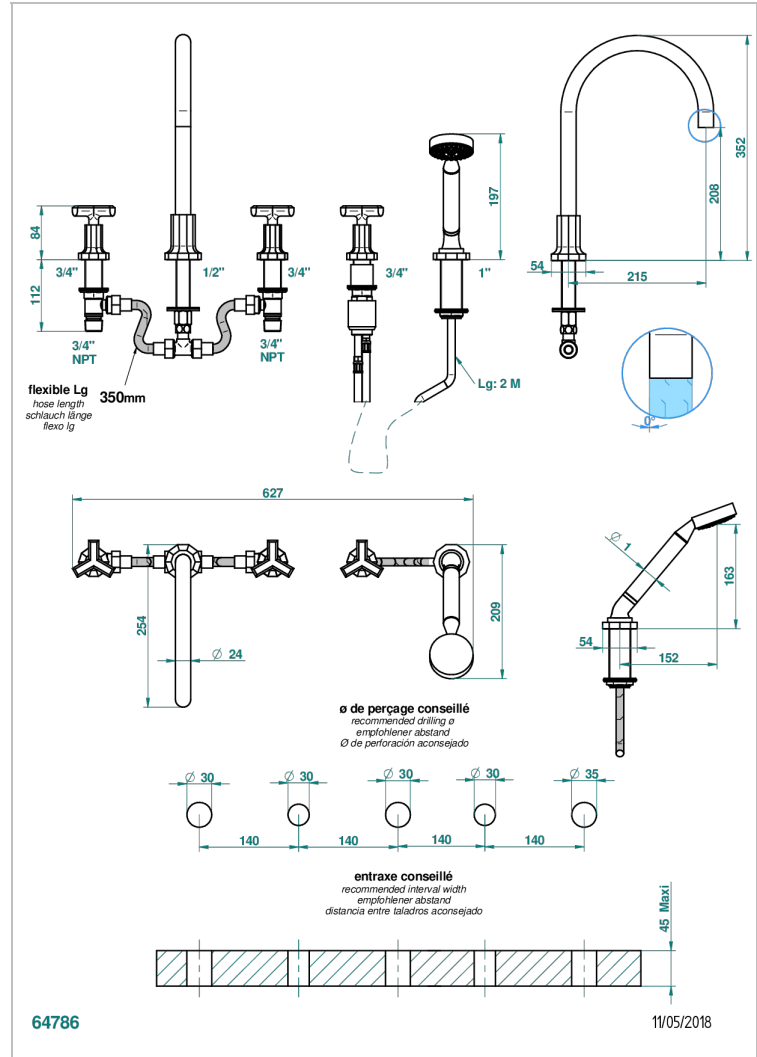

Bain douche 5 trous avec bec super goliath, 2 côtés sur gorge 3/4", et douchette sur gorge alimentée par mitigeur à cartouche progressive

CARACTÉRISTIQUES

- Les Ondes
- Bain douche 5 trous avec bec super goliath, 2 côtés sur gorge 3/4", et douchette sur gorge alimentée par mitigeur à cartouche progressive

FINITIONS DISPONIBLES

Bronze clair - D01
Chromé - A02
Chromé / doré - G02
Chromé mat - C02
Doré brillant - F01
Doré mat - F07

Laiton fumé naturel - A13
Nickel brillant - B01
Nickel mat - C01
Noir mat céramique - D30
Or pâle - F30
Or pâle mat - F31