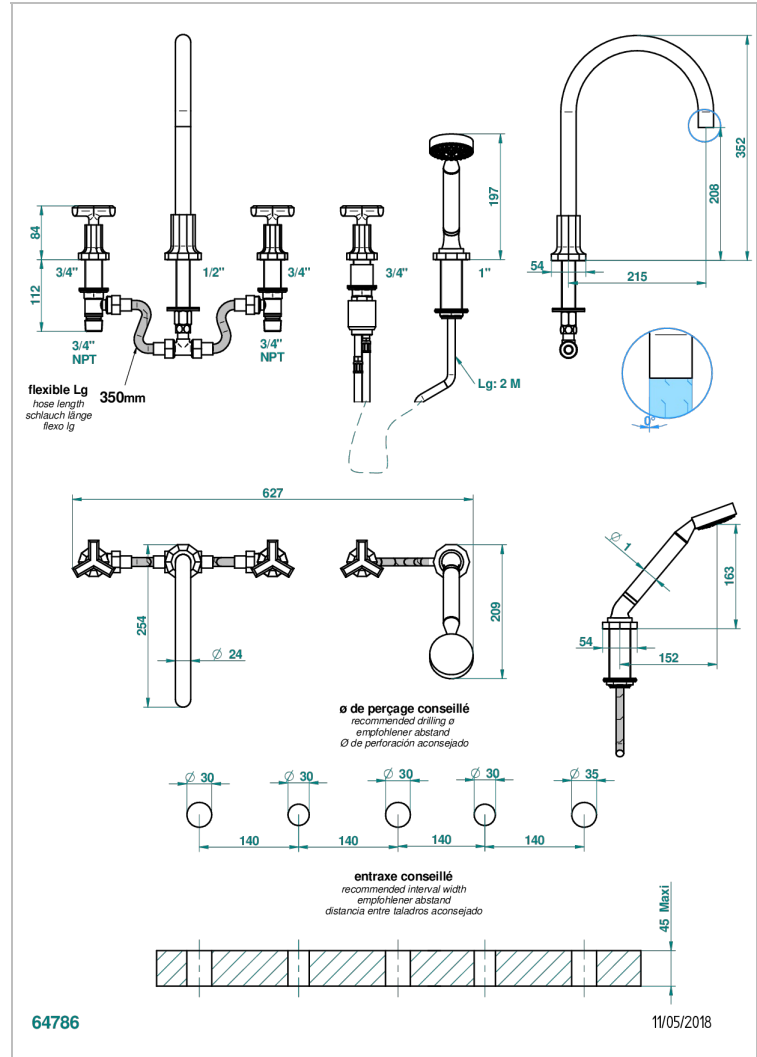

Bateria baÑo/ducha para encimera con caÑo super goliath, 2 llaves de paso de 3/4", y una teleducha con un monomando de peluqueria con cartucho progresivo

CARACTERÍSTICAS

- Les Ondes
- Bateria baÑo/ducha para encimera con caÑo super goliath, 2 llaves de paso de 3/4", y una teleducha con un monomando de peluqueria con cartucho progresivo

Pvd marr3n bronce - F33
Pvd marr3n bronce mate - F34
Pvd umber - H66
Pvd umber mate - H67