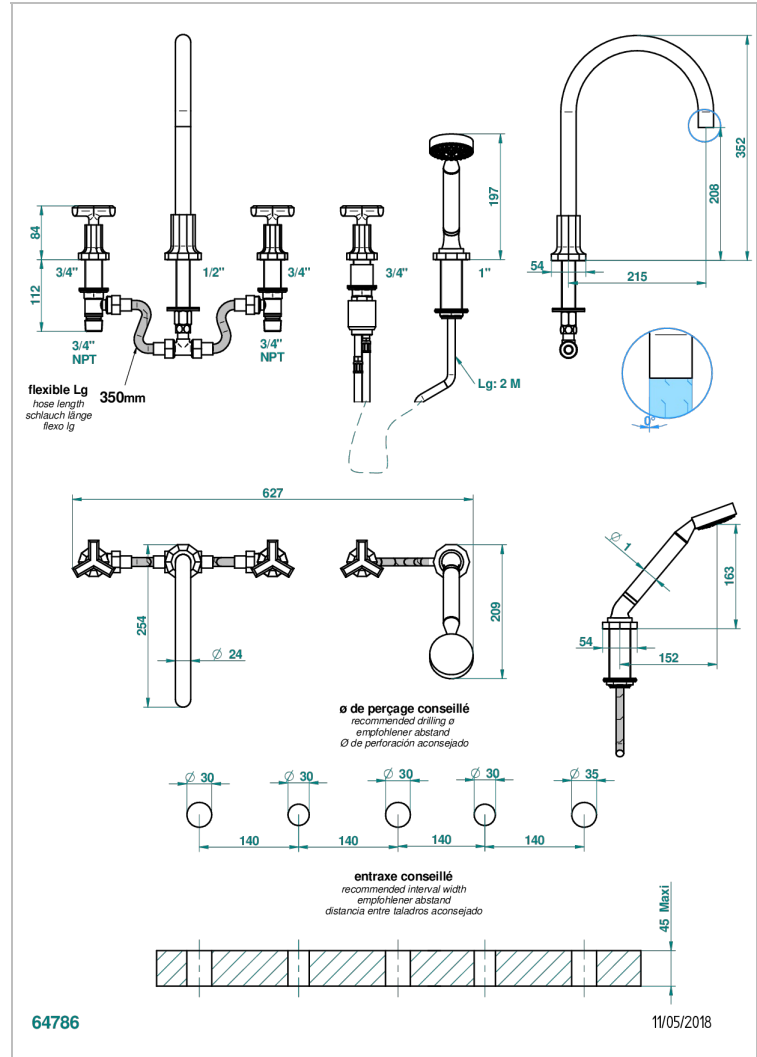

Wannen Batterie mit Einhandmischer Wannenkombination mit Super goliath Einlauf , 2 x Einbau-Ventile DN 20, Einloch-Einhandmischer mit ausziehbare Brausegarnitur

EIGENSCHAFTEN

- Les Ondes
- Wannen Batterie mit Einhandmischer Wannenkombination mit Super goliath Einlauf , 2 x Einbau-Ventile DN 20, Einloch-Einhandmischer mit ausziehbare Brausegarnitur

VERFÜGBARE OBERFLÄCHEN

Altnickel - H28
Blassgold - F30
Blassgold matt unlackiert - F31
Bronze hell - D01
Chrom - A02
Chrom / gold - G02

Chrom matt - C02
Gold - F01
Gold matt - F07
Kupfer altrot matt lackiert - H07
Mattschwarz keramik - D30
Natural smoked Brass - A13

Nickel matt - C01
Pvd blush - H62
Pvd blush matt - H60
Pvd bronze braun - F33
Pvd bronze braun matt - F34
Pvd gold - H52

Pvd gold matt - H53
Pvd graphite - H64
Pvd graphite matt - H65
Pvd messing - H49
Pvd messing matt - H50
Pvd nickel - H55

Pvd nickel matt - H56
Pvd umber - H66
Pvd umber matt - H67
Silbernickel - B01