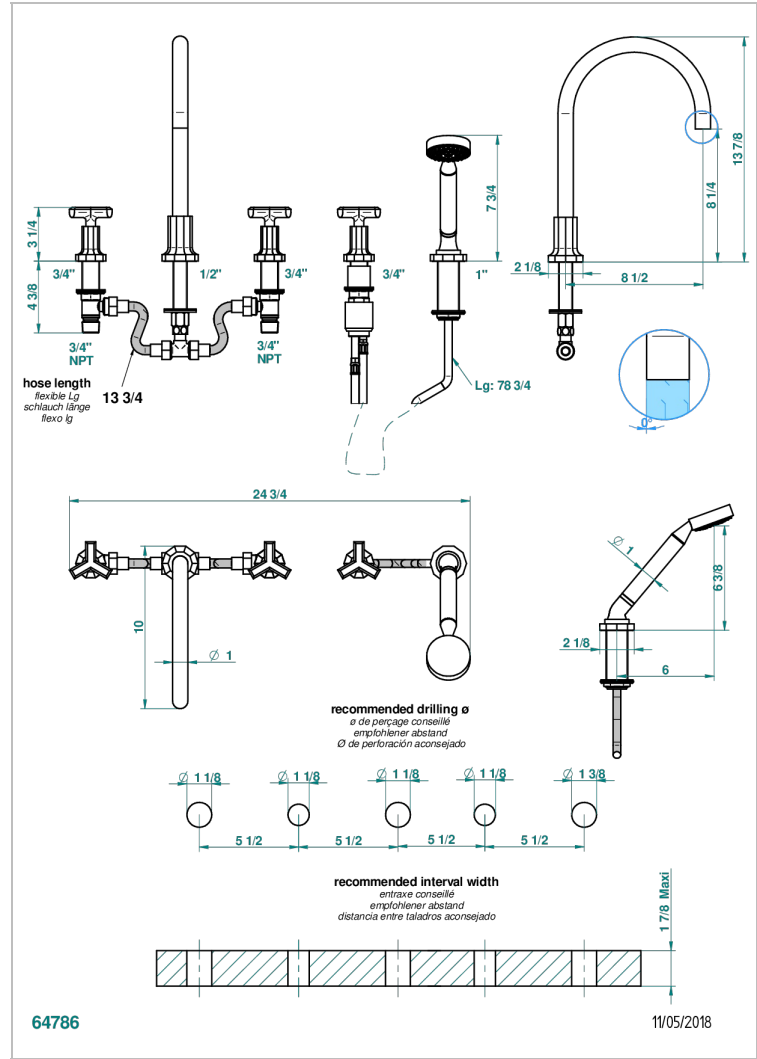

Bateria baÑo/ducha para encimera con caÑo super goliath, 2 llaves de paso de 3/4", y una teleducha con un monomando de peluqueria con cartucho progresivo

CARACTERÍSTICAS

- Les Ondes
- Bateria baÑo/ducha para encimera con caÑo super goliath, 2 llaves de paso de 3/4", y una teleducha con un monomando de peluqueria con cartucho progresivo

Níquel mate - C01
 Níquel viejo - H28
 Pvd blush - H62
 Pvd blush mate - H60
 Pvd color latón - H49
 Pvd color latón mate - H50

Pvd color níquel - H55
 Pvd color níquel mate - H56
 Pvd color oro - H52
 Pvd color oro mate - H53
 Pvd grafito - H64
 Pvd grafito mate - H65

Pvd marrón bronce - F33
 Pvd marrón bronce mate - F34
 Pvd umber - H66
 Pvd umber mate - H67