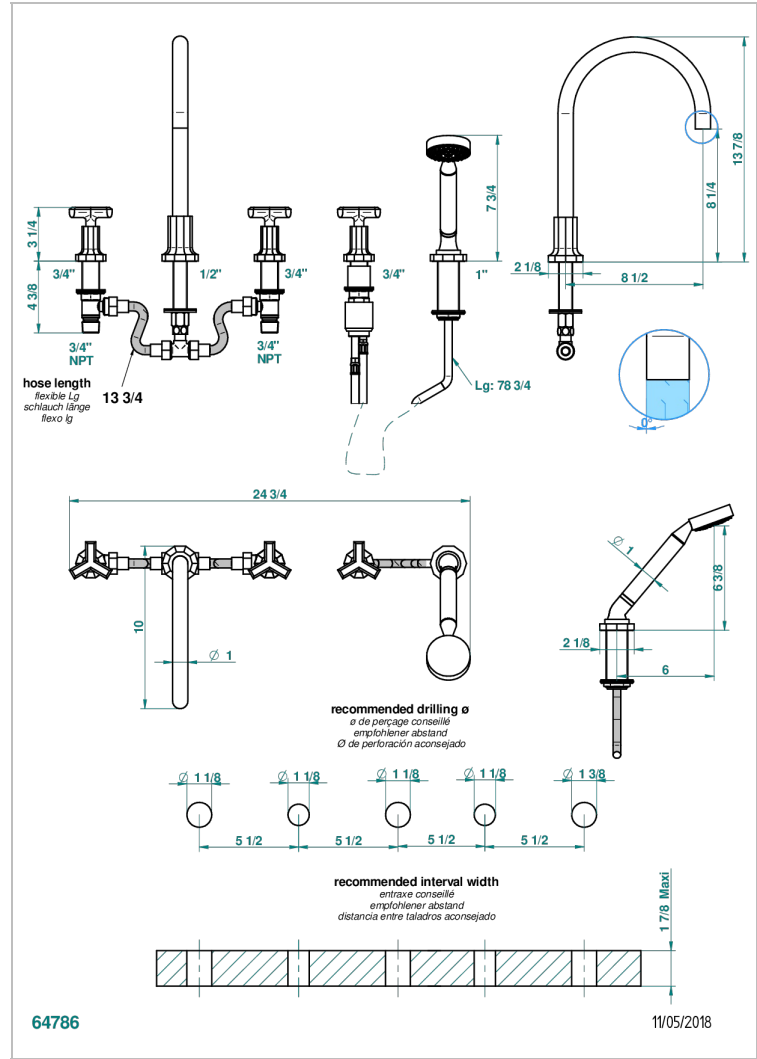

Wannen Batterie mit Einhandmischer Wannenkombination mit Super goliath Einlauf , 2 x Einbau-Ventile DN 20, Einloch-Einhandmischer mit ausziehbare Brausegarnitur

EIGENSCHAFTEN

- Les Ondes
- Wannen Batterie mit Einhandmischer Wannenkombination mit Super goliath Einlauf , 2 x Einbau-Ventile DN 20, Einloch-Einhandmischer mit ausziehbare Brausegarnitur

VERFÜGBARE OBERFLÄCHEN

Altnickel - H28
 Blassgold - F30
 Blassgold matt unlackiert - F31
 Bronze hell - D01
 Chrom - A02
 Chrom / gold - G02

Chrom matt - C02
 Gold - F01
 Gold matt - F07
 Kupfer altrot matt lackiert - H07
 Mattschwarz keramik - D30
 Natural smoked Brass - A13

Nickel matt - C01
 Pvd blush - H62
 Pvd blush matt - H60
 Pvd bronze braun - F33
 Pvd bronze braun matt - F34
 Pvd gold - H52

Pvd gold matt - H53
 Pvd graphite - H64
 Pvd graphite matt - H65
 Pvd messing - H49
 Pvd messing matt - H50
 Pvd nickel - H55

Pvd nickel matt - H56
 Pvd umber - H66
 Pvd umber matt - H67
 Silbernickel - B01