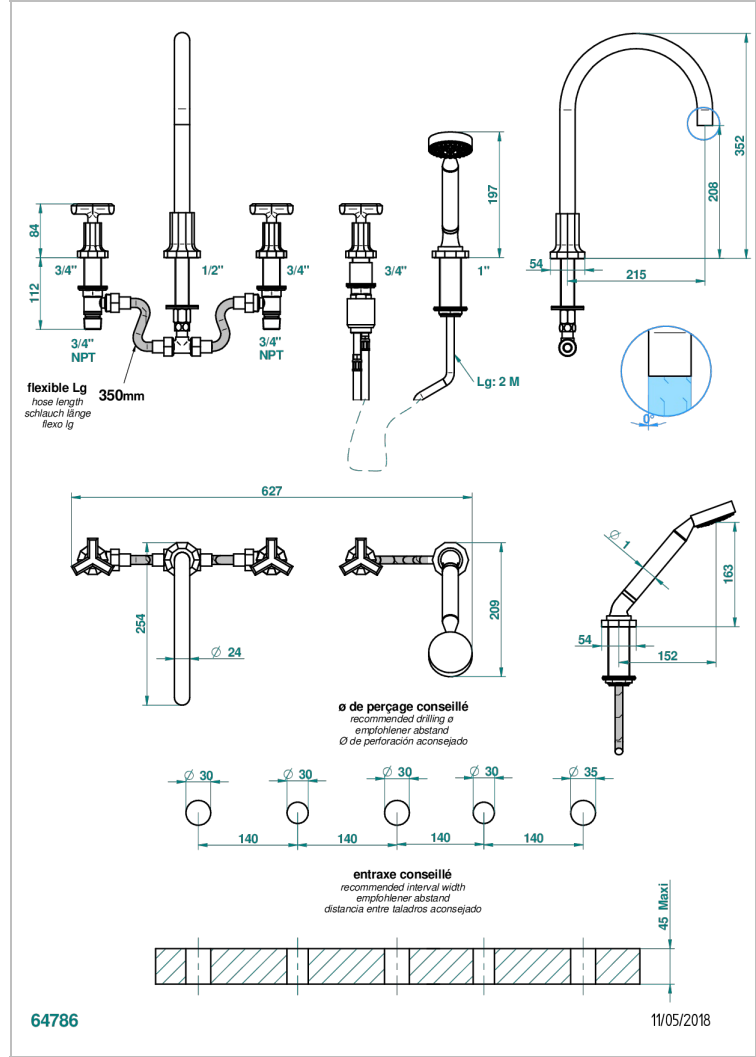

Смеситель устанавливаемый на борту ванны на 5 отверстий с душем, керамическим смесителем, 2 вентилями 3/4" и изливом СУПЕР ГОЛИАФ

ХАРАКТЕРИСТИКИ

- Les Ondes
- Смеситель устанавливаемый на борту ванны на 5 отверстий с душем, керамическим смесителем, 2 вентилями 3/4" и изливом СУПЕР ГОЛИАФ