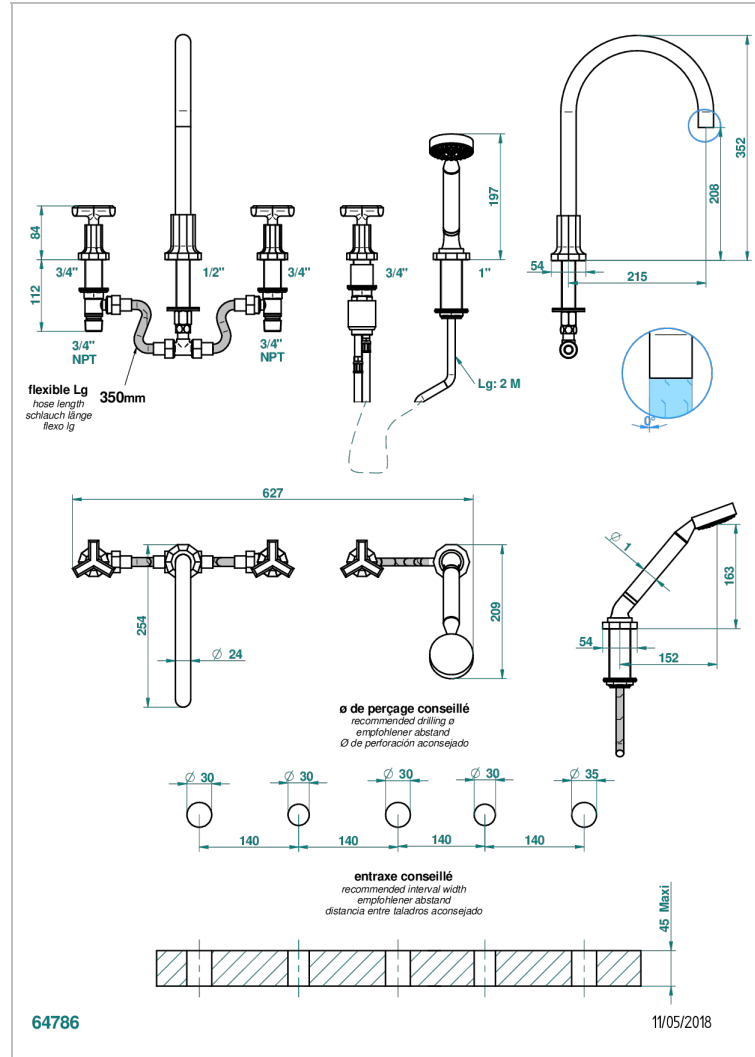

Bateria baÑo/ducha para encimera con caÑo super goliath, 2 llaves de paso de 3/4", y una teleducha con un monomando de peluqueria con cartucho progresivo

CARACTERÍSTICAS

- Les Ondes
- Bateria baÑo/ducha para encimera con caÑo super goliath, 2 llaves de paso de 3/4", y una teleducha con un monomando de peluqueria con cartucho progresivo

Níquel mate - C01
 Níquel viejo - H28
 Pvd blush - H62
 Pvd blush mate - H60
 Pvd color latón - H49
 Pvd color latón mate - H50

Pvd color níquel - H55
 Pvd color níquel mate - H56
 Pvd color oro - H52
 Pvd color oro mate - H53
 Pvd grafito - H64
 Pvd grafito mate - H65