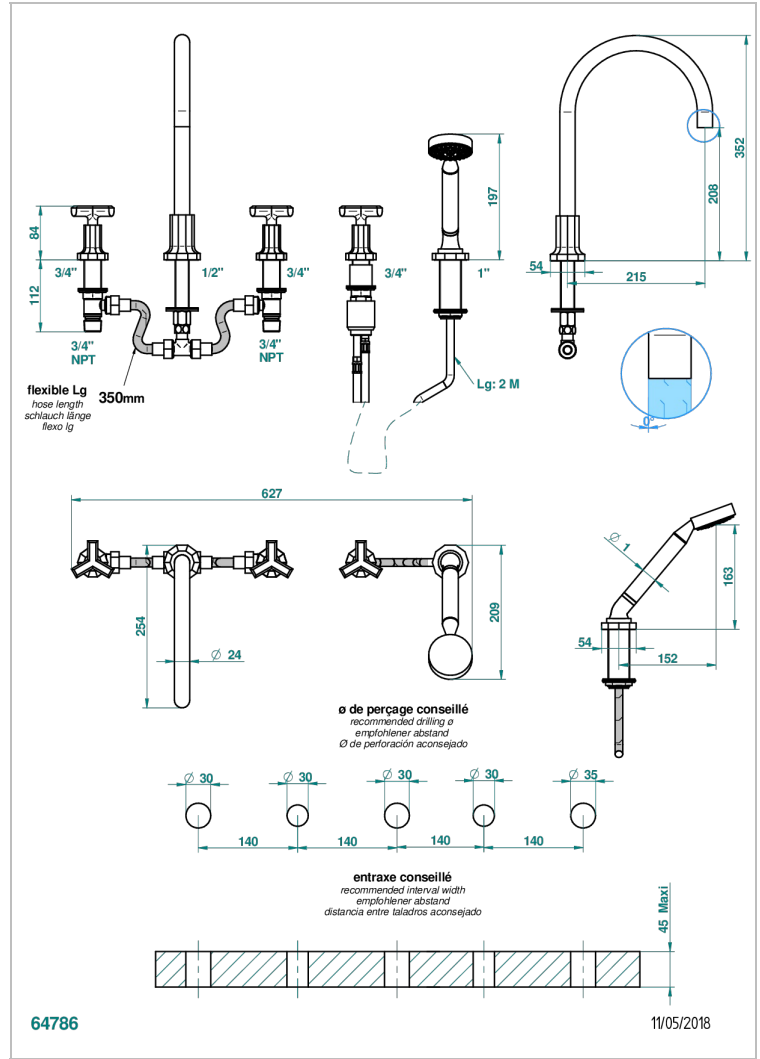

LES ONDES

G8A-1132SG

台式五孔超大喷嘴浴缸淋浴龙头，两边3/4"水阀，台式温控花洒

THG[®]
PARIS

特色

- Les Ondes
- 台式五孔超大喷嘴浴缸淋浴龙头，两边3/4"水阀，台式温控花洒

可选饰面

Black ceram - D30
Blush PVD - H62
Graphite PVD - H64
Matt Umber PVD - H67
Matt blush PVD - H60
Matt graphite PVD - H65