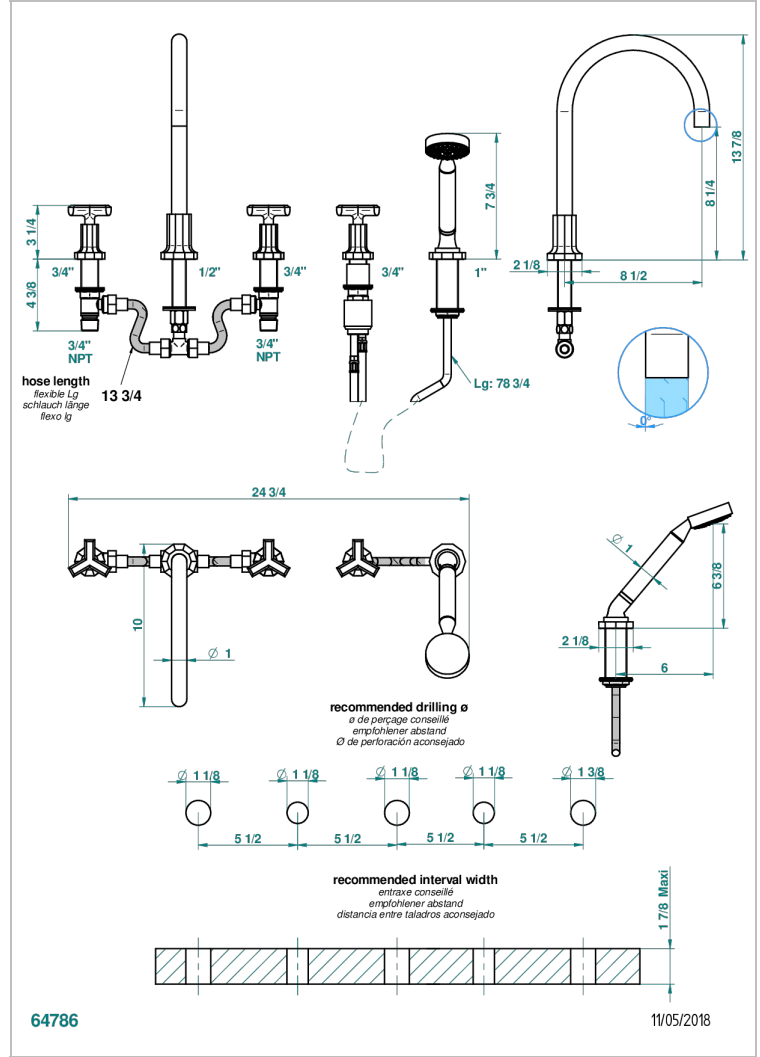

Смеситель устанавливаемый на борту ванны на 5 отверстий с душем, керамическим смесителем, 2 вентилями 3/4" и изливом СУПЕР ГОЛИАФ

ХАРАКТЕРИСТИКИ

- Les Ondes
- Смеситель устанавливаемый на борту ванны на 5 отверстий с душем, керамическим смесителем, 2 вентилями 3/4" и изливом СУПЕР ГОЛИАФ