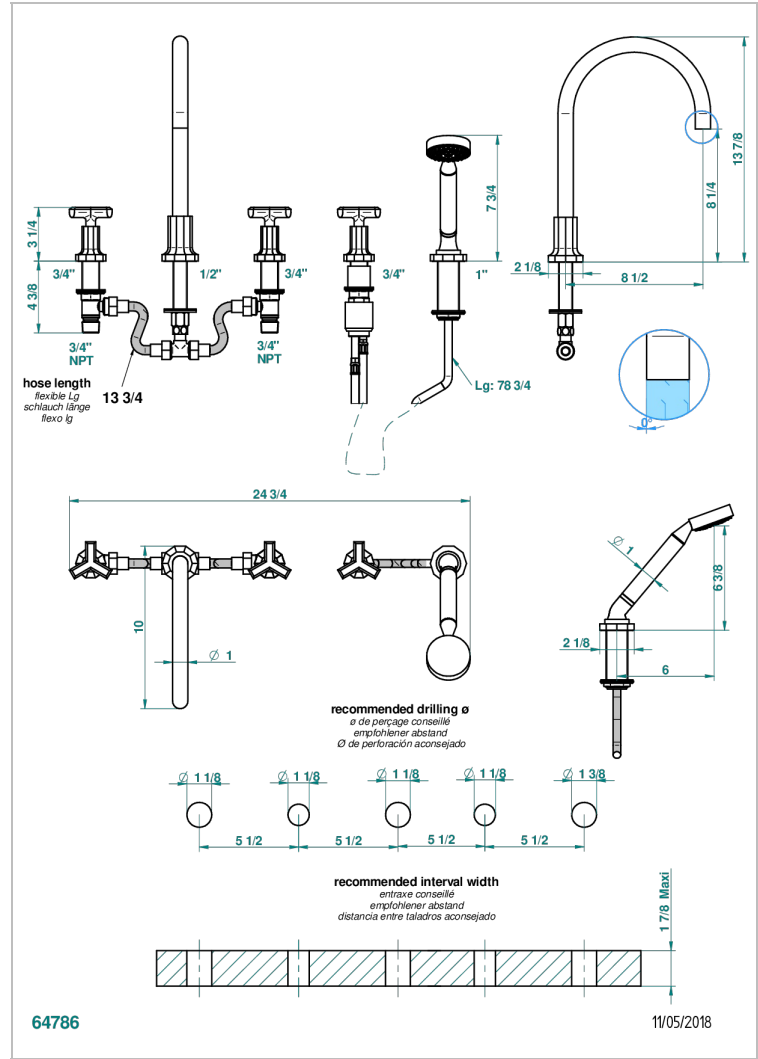

Bateria baÑo/ducha para encimera con caÑo super goliath, 2 llaves de paso de 3/4", y una teleducha con un monomando de peluqueria con cartucho progresivo

### CARACTERÍSTICAS

- Les Ondes
- Bateria baÑo/ducha para encimera con caÑo super goliath, 2 llaves de paso de 3/4", y una teleducha con un monomando de peluqueria con cartucho progresivo

Níquel mate - C01  
 Níquel viejo - H28  
 Pvd blush - H62  
 Pvd blush mate - H60  
 Pvd color latón - H49  
 Pvd color latón mate - H50

Pvd color níquel - H55  
 Pvd color níquel mate - H56  
 Pvd color oro - H52  
 Pvd color oro mate - H53  
 Pvd grafito - H64  
 Pvd grafito mate - H65