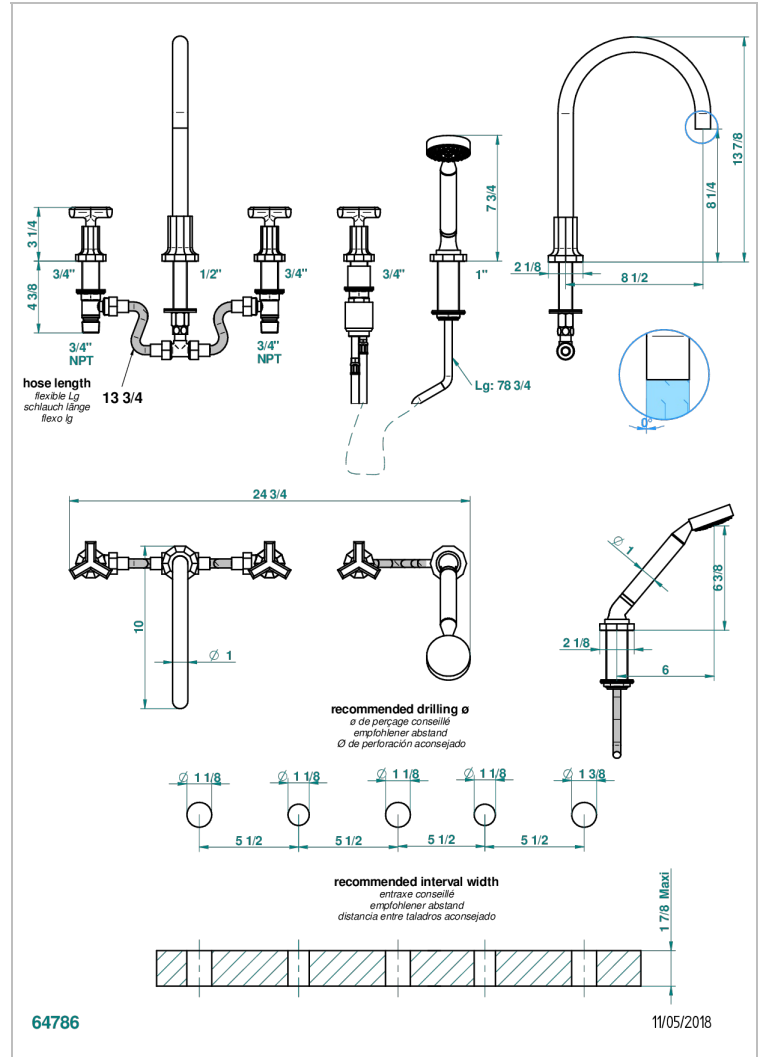

Wannen Batterie mit Einhandmischer Wannenkombination mit Super goliath Einlauf , 2 x Einbau-Ventile DN 20, Einloch-Einhandmischer mit ausziehbare Brausegarnitur

EIGENSCHAFTEN

- Les Ondes
- Wannen Batterie mit Einhandmischer Wannenkombination mit Super goliath Einlauf , 2 x Einbau-Ventile DN 20, Einloch-Einhandmischer mit ausziehbare Brausegarnitur

VERFÜGBARE OBERFLÄCHEN

Altnickel - H28
Blassgold - F30
Blassgold matt unlackiert - F31
Bronze hell - D01
Chrom - A02
Chrom / gold - G02

Chrom matt - C02
Gold - F01
Gold matt - F07
Kupfer altrot matt lackiert - H07
Mattschwarz keramik - D30
Natural smoked Brass - A13

Nickel matt - C01
Pvd blush - H62
Pvd blush matt - H60
Pvd bronze braun - F33
Pvd bronze braun matt - F34
Pvd gold - H52

Pvd gold matt - H53
Pvd graphite - H64
Pvd graphite matt - H65
Pvd messing - H49
Pvd messing matt - H50
Pvd nickel - H55

Pvd nickel matt - H56
Pvd umber - H66
Pvd umber matt - H67
Silbernichel - B01