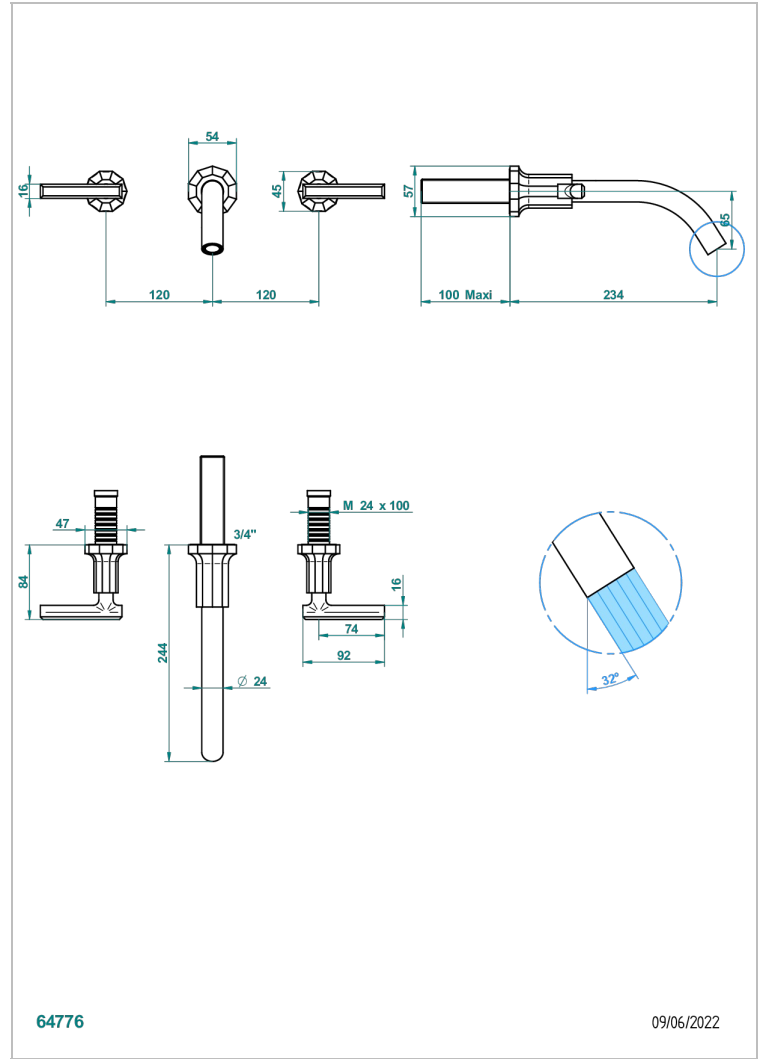

# LES ONDES A MANETTES

G8B-40GB

Garniture pour mélangeur de lavabo mural, bec goliath

THG<sup>®</sup>  
PARIS

## CARACTÉRISTIQUES

- Les Ondes à manettes
- Garniture pour mélangeur de lavabo mural, bec goliath

## PRODUITS ASSOCIÉS

- Ref. G00-40AC Partie à encastrer pour mélangeur mural - version croisillons
- Ref. G00-40AM Partie à encastrer pour mélangeur mural - version manettes