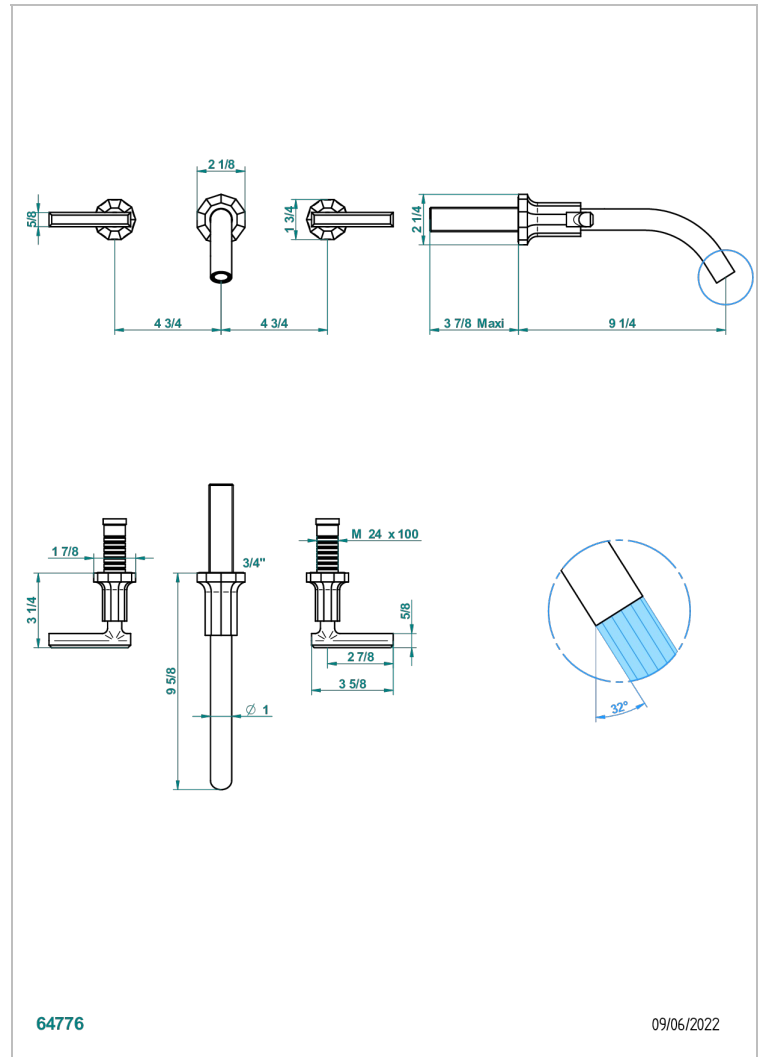

# LES ONDES A MANETTES

G8B-40GB

Garniture pour mélangeur de lavabo mural, bec goliath

THG<sup>®</sup>  
PARIS

## CARACTÉRISTIQUES

- Les Ondes à manettes
- Garniture pour mélangeur de lavabo mural, bec goliath

## PRODUITS ASSOCIÉS

- Ref. G00-40AC Partie à encastrer pour mélangeur mural - version croisillons
- Ref. G00-40AM Partie à encastrer pour mélangeur mural - version manettes