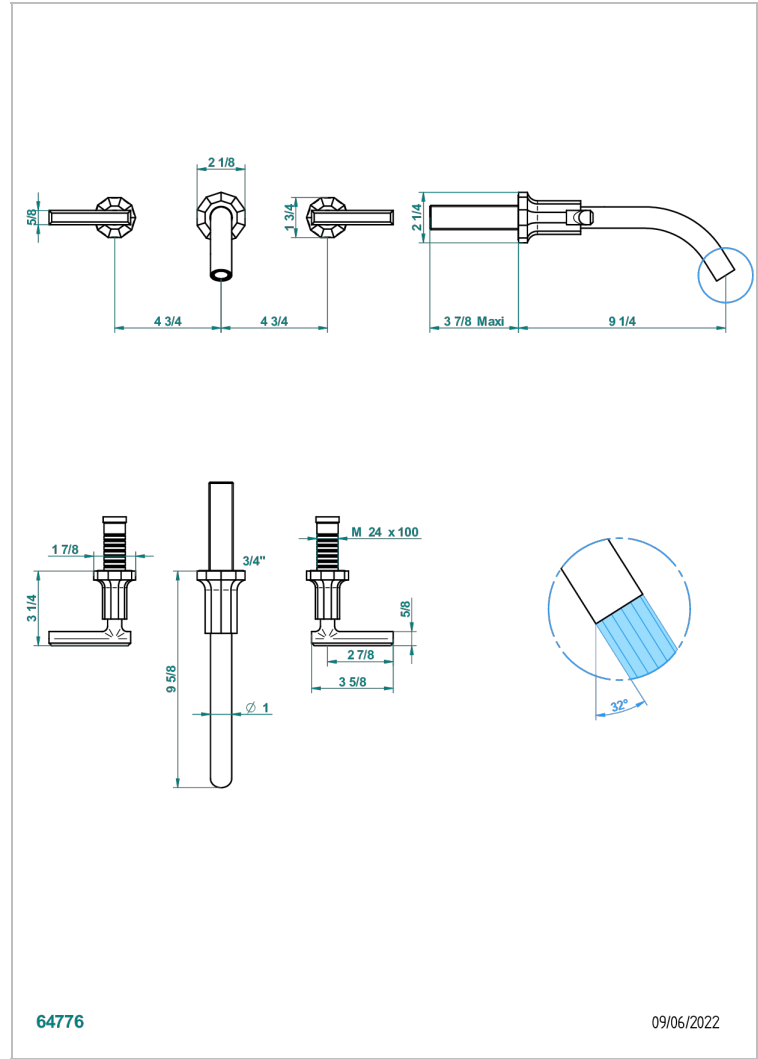

LES ONDES WITH LEVER

G8B-40GB

Grifería para mezclador de lavabo de pared, caño goliat

THG[®]
PARIS

CARACTERÍSTICAS

- Les Ondes with lever
- Grifería para mezclador de lavabo de pared, caño goliat

PRODUCTOS RELACIONADOS

- Ref. G00-40AC Rough parts for wall mounted 3 hole mixer, cross handle version
- Ref. G00-40AM Rough parts for wall mounted 3 hole mixer, lever handle version

ACABADOS DISPONIBLES

Bronce claro - D01
Cerámica negra mate - D30
Cobre viejo mate - H07
Cromo - A02
Cromo / dorado - G02
Cromo mate - C02