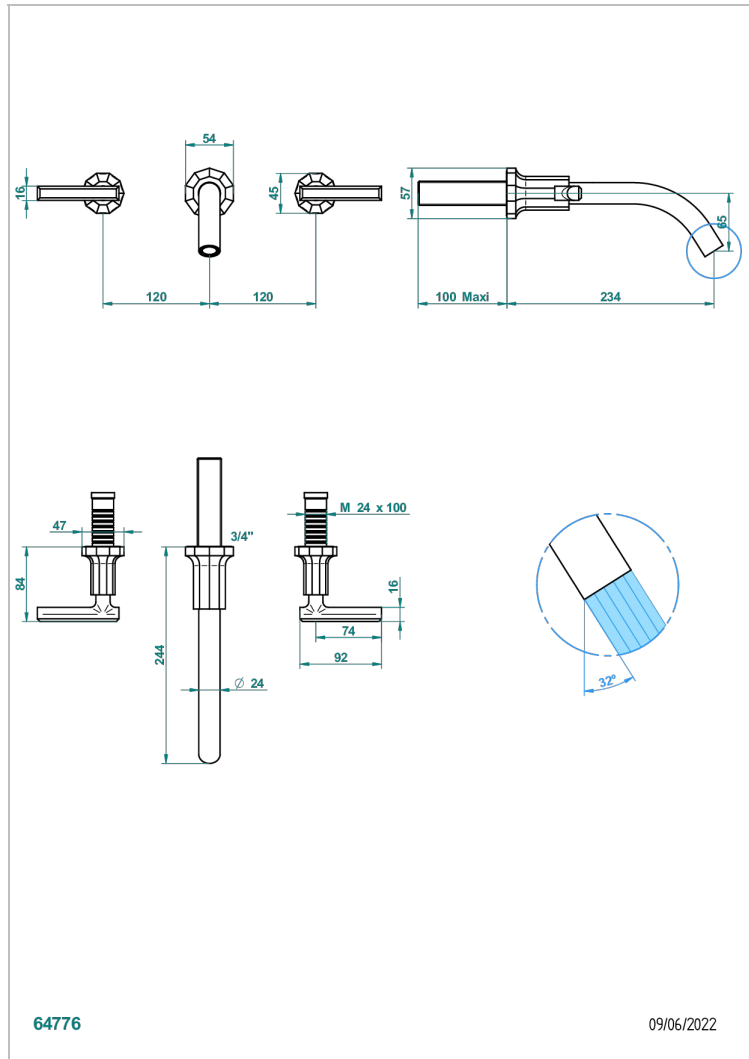

LES ONDES C РУКОЯТКАМИ

G8B-40GB

THG[®]
PARIS

Внешняя часть смесителя встраиваемого в стену для раковины на три отверстия с изливом ГОЛИАФ

64776

09/06/2022

ХАРАКТЕРИСТИКИ

- Les Ondes с рукоятками
- Внешняя часть смесителя встраиваемого в стену для раковины на три отверстия с изливом ГОЛИАФ

СВЯЗАННЫЕ ТОВАРНЫЕ ПОЗИЦИИ

- Ref. G00-40AC Встраиваемая часть смесителя настенного на три отверстия (не рукоят.)
- Ref. G00-40AM Встраиваемая часть смесителя настенного на 3 отверстия на пластине (рукоят.)