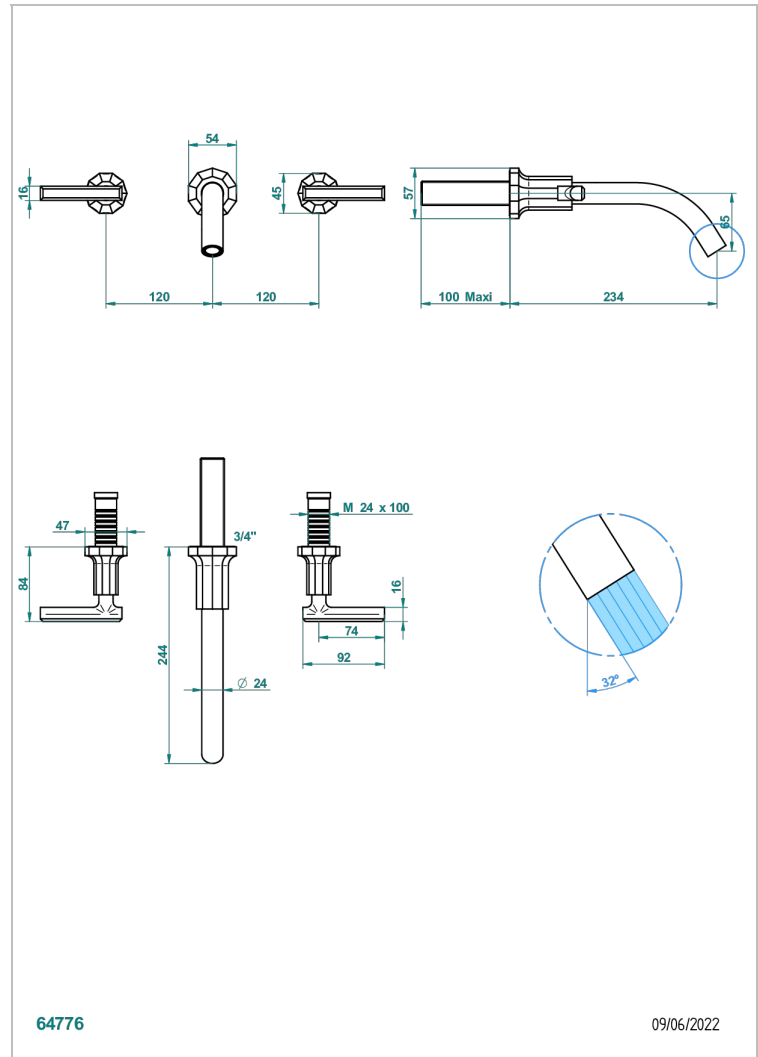

LES ONDES A MANETTES

G8B-40GB

Garniture pour mélangeur de lavabo mural, bec goliath

THG[®]
PARIS

CARACTÉRISTIQUES

- Les Ondes à manettes
- Garniture pour mélangeur de lavabo mural, bec goliath

PRODUITS ASSOCIÉS

- Ref. G00-40AC Partie à encastrer pour mélangeur mural - version croisillons
- Ref. G00-40AM Partie à encastrer pour mélangeur mural - version manettes

FINITIONS DISPONIBLES

Bronze clair - D01
Chromé - A02
Chromé / doré - G02
Chromé mat - C02
Doré brillant - F01
Doré mat - F07