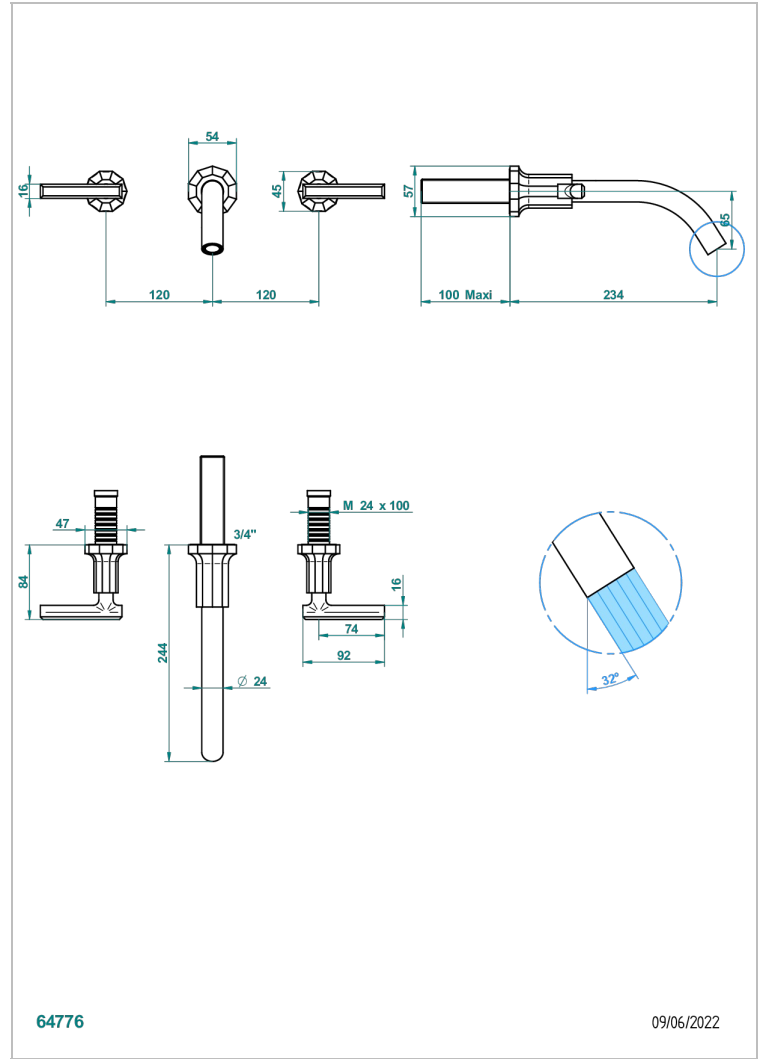

# LES ONDES WITH LEVER

G8B-40GB

Grifería para mezclador de lavabo de pared, caño goliat

THG<sup>®</sup>  
PARIS

64776

09/06/2022

## CARACTERÍSTICAS

- Les Ondes with lever
- Grifería para mezclador de lavabo de pared, caño goliat

## PRODUCTOS RELACIONADOS

- Ref. G00-40AC Rough parts for wall mounted 3 hole mixer, cross handle version
- Ref. G00-40AM Rough parts for wall mounted 3 hole mixer, lever handle version