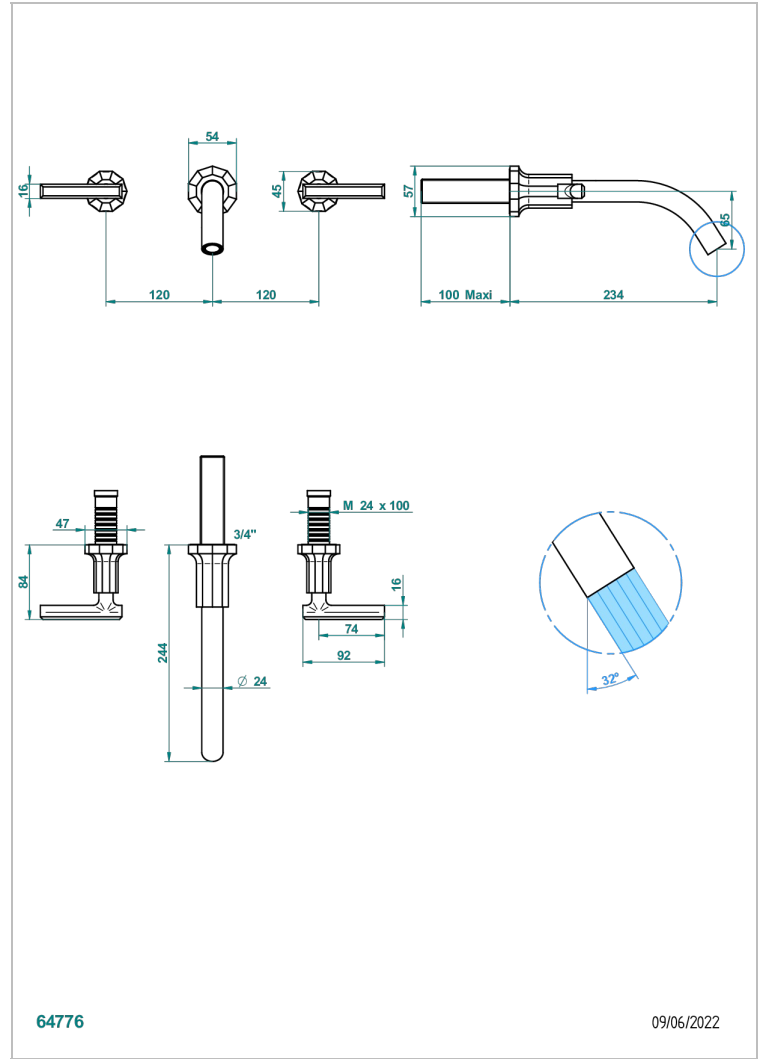

LES ONDES WITH LEVER

G8B-40GB

入墙式台盆龙头配件，大号喷嘴

THG[®]
PARIS

64776

09/06/2022

特色

- Les Ondes with lever
- 入墙式台盆龙头配件，大号喷嘴

相关的SKU

- Ref. G00-40AC 无下水器入墙式龙头嵌入部分 - 四通手柄版
- Ref. G00-40AM 无下水器入墙式龙头嵌入部分 - 单把手柄版

可选饰面

Black ceram - D30
Blush PVD - H62
Graphite PVD - H64
Matt Umber PVD - H67
Matt blush PVD - H60
Matt graphite PVD - H65