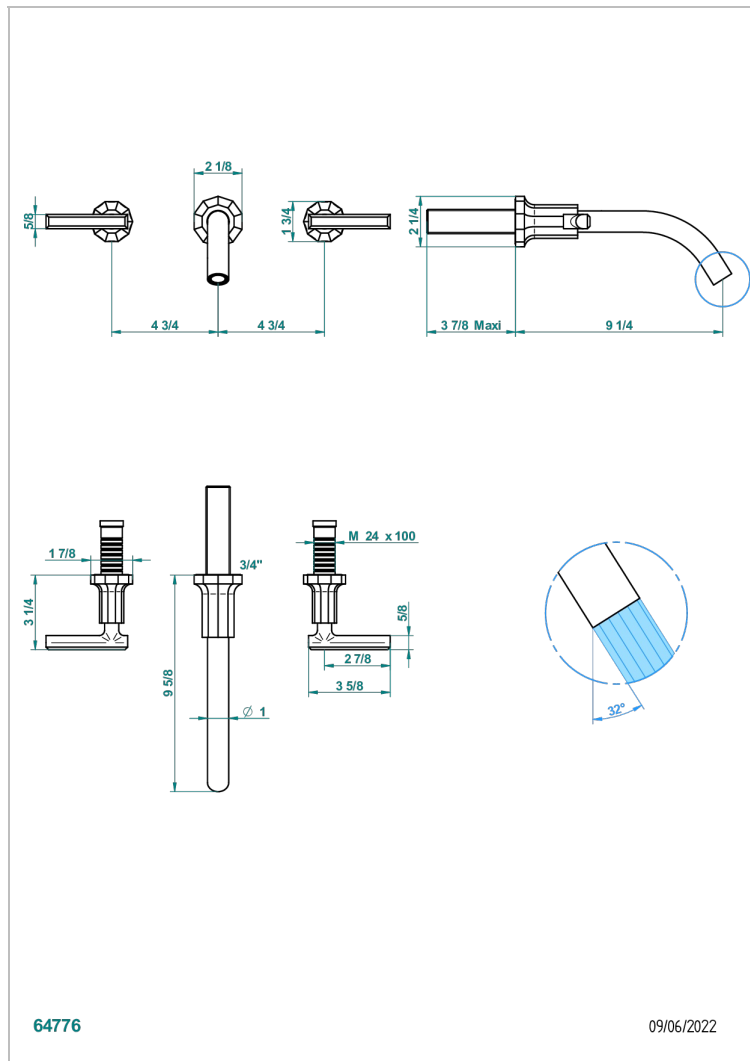

LES ONDES C РУКОЯТКАМИ

G8B-40GB

THG[®]
PARIS

Внешняя часть смесителя встраиваемого в стену для раковины на три отверстия с изливом ГОЛИАФ

64776

09/06/2022

ХАРАКТЕРИСТИКИ

- Les Ondes с рукоятками
- Внешняя часть смесителя встраиваемого в стену для раковины на три отверстия с изливом ГОЛИАФ

СВЯЗАННЫЕ ТОВАРНЫЕ ПОЗИЦИИ

- Ref. G00-40AC Встраиваемая часть смесителя настенного на три отверстия (не рукоят.)
- Ref. G00-40AM Встраиваемая часть смесителя настенного на 3 отверстия на пластине (рукоят.)