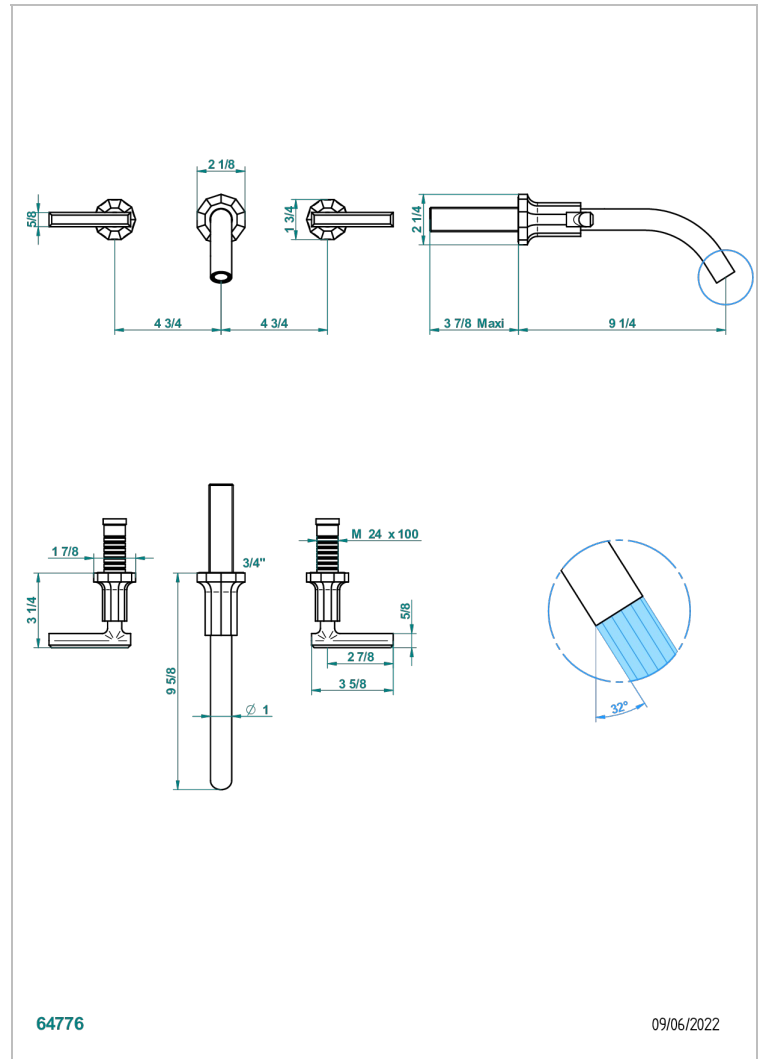

# LES ONDES A MANETTES

G8B-40GB

Garniture pour mélangeur de lavabo mural, bec goliath

THG<sup>®</sup>  
PARIS

## CARACTÉRISTIQUES

- Les Ondes à manettes
- Garniture pour mélangeur de lavabo mural, bec goliath

## PRODUITS ASSOCIÉS

- Ref. G00-40AC Partie à encastrer pour mélangeur mural - version croisillons
- Ref. G00-40AM Partie à encastrer pour mélangeur mural - version manettes