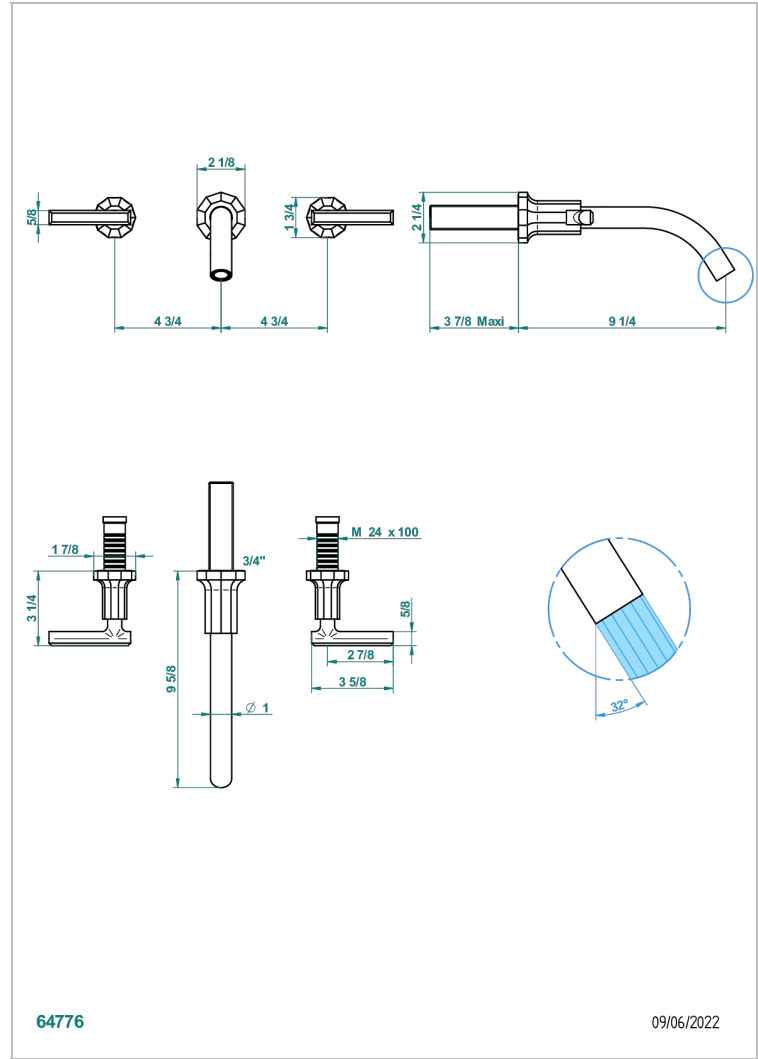

# LES ONDES WITH LEVER

G8B-40GB

Grifería para mezclador de lavabo de pared, caño goliat

THG<sup>®</sup>  
PARIS

## CARACTERÍSTICAS

- Les Ondes with lever
- Grifería para mezclador de lavabo de pared, caño goliat

## PRODUCTOS RELACIONADOS

- Ref. G00-40AC Rough parts for wall mounted 3 hole mixer, cross handle version
- Ref. G00-40AM Rough parts for wall mounted 3 hole mixer, lever handle version