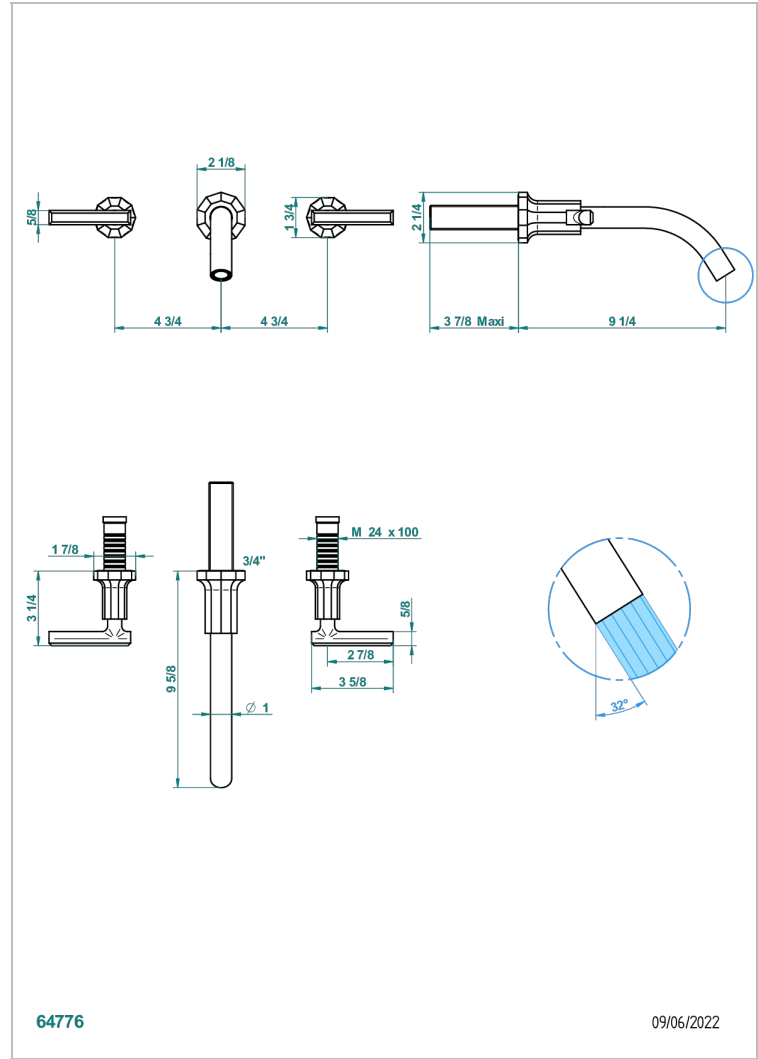

LES ONDES WITH LEVER

G8B-40GB

入墙式台盆龙头配件，大号喷嘴

THG[®]
PARIS

64776

09/06/2022

特色

- Les Ondes with lever
- 入墙式台盆龙头配件，大号喷嘴

相关的SKU

- Ref. G00-40AC 无下水器入墙式龙头嵌入部分 - 四通手柄版
- Ref. G00-40AM 无下水器入墙式龙头嵌入部分 - 单手柄柄版

可选饰面

Black ceram - D30
Blush PVD - H62
Graphite PVD - H64
Matt Umber PVD - H67
Matt blush PVD - H60
Matt graphite PVD - H65