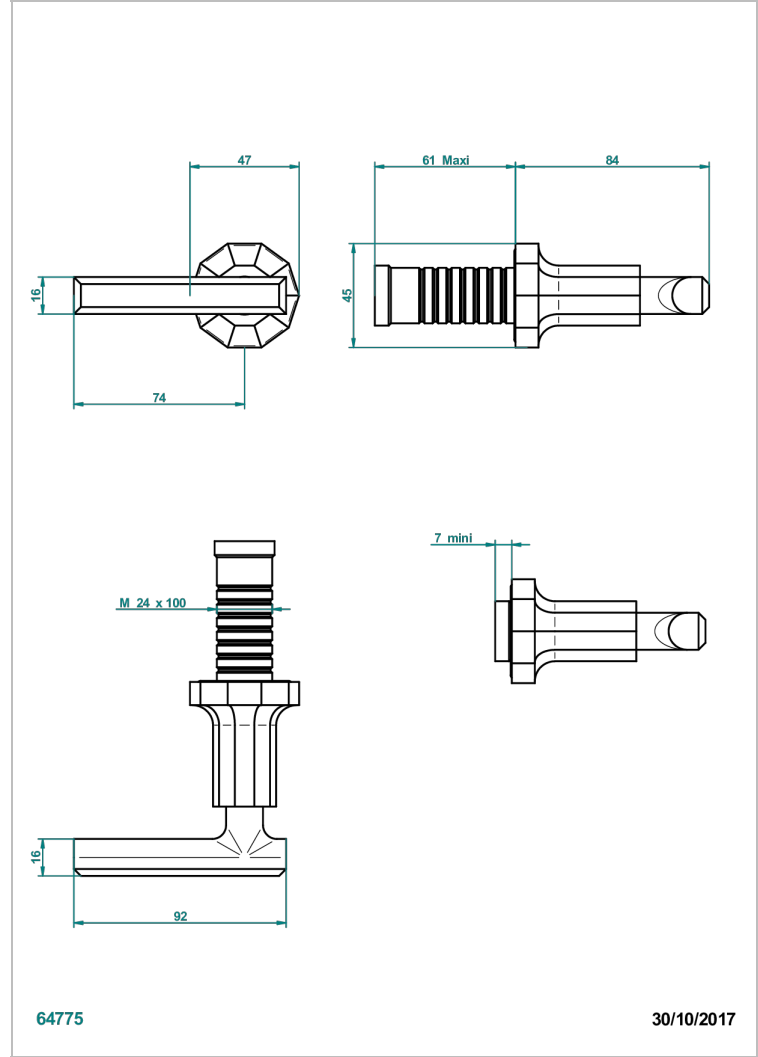

LES ONDES WITH LEVER

G8B-30B

THG[®]
PARIS

Parte externa para llave de paso mural ref. 30 & 32 y para inversor mural ref. 50/4/VM (mando, rosetón y alargador, sin cartucho)

CARACTERÍSTICAS

- Les Ondes with lever
- Parte externa para llave de paso mural ref. 30 & 32 y para inversor mural ref. 50/4/VM (mando, rosetón y alargador, sin cartucho)

PRODUCTOS RELACIONADOS

- Ref. G00-32CUSA Robinet d'arrêt à encastrer 3/4" côté froid tête 1/4 tour fermeture gauche -standard américain sans garniture
- Ref. G00-32HUSA Robinet d'arrêt à encastrer 3/4" côté chaud tête 1/4 tour fermeture droite - standard américain sans garniture
- Ref. G00-30CUSA Robinet d'arrêt a encastrer 1/2 " cote froid tete 1/4 tour fermeture gauche - standard americain sans garniture
- Ref. G00-30HUSA Robinet d'arret a encastrer 1/2 " cote chaud tete 1/4 tour fermeture droite - standard americain sans garniture