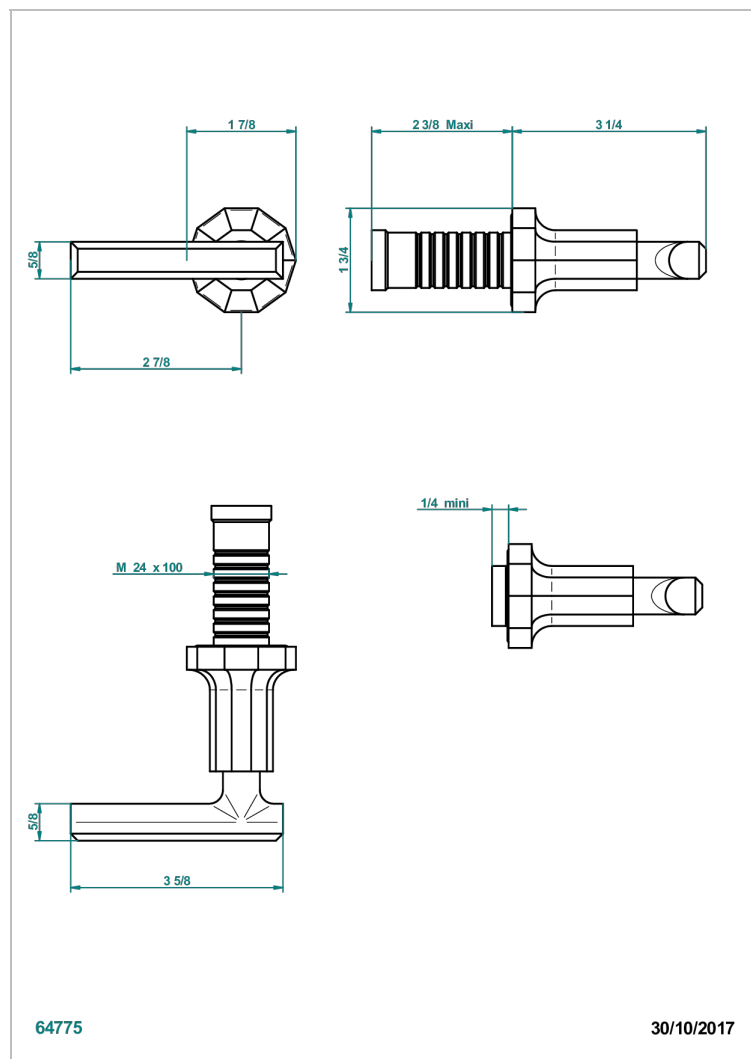

LES ONDES A MANETTES

G8B-30B

Garniture sans tête (croisillon, rosace et allonge) pour robinet d'arrêt 1/2" ref.30/CA & 30/HA et 3/4" ref.32/CA & 32/HA ou inverseur ref.50/4VMA

CARACTÉRISTIQUES

- Les Ondes à manettes
- Garniture sans tête (croisillon, rosace et allonge) pour robinet d'arrêt 1/2" ref.30/CA & 30/HA et 3/4" ref.32/CA & 32/HA ou inverseur ref.50/4VMA

PRODUITS ASSOCIÉS

- Ref. G00-32CUSA Robinet d'arrêt à encastrer 3/4" côté froid tête 1/4 tour fermeture gauche -standard américain sans garniture
- Ref. G00-32HUSA Robinet d'arrêt à encastrer 3/4" côté chaud tête 1/4 tour fermeture droite - standard américain sans garniture
- Ref. G00-30CUSA Robinet d'arrêt a encastrer 1/2 " cote froid tete 1/4 tour fermeture gauche - standard americain sans garniture
- Ref. G00-30HUSA Robinet d'arrêt a encastrer 1/2 " cote chaud tete 1/4 tour fermeture droite - standard americain sans garniture