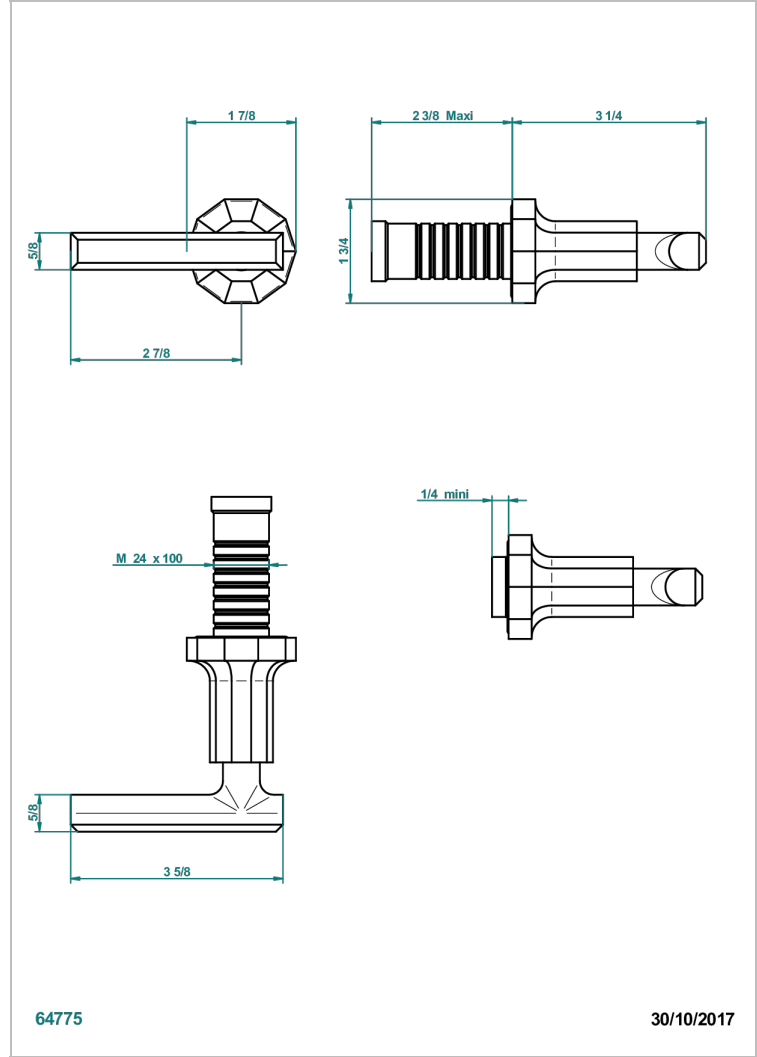

LES ONDES WITH LEVER

G8B-30B

THG[®]
PARIS

Parte externa para llave de paso mural ref. 30 & 32 y para inversor mural ref. 50/4/VM (mando, rosetón y alargador, sin cartucho)

CARACTERÍSTICAS

- Les Ondes with lever
- Parte externa para llave de paso mural ref. 30 & 32 y para inversor mural ref. 50/4/VM (mando, rosetón y alargador, sin cartucho)

PRODUCTOS RELACIONADOS

- Ref. G00-32CUSA Robinet d'arrêt à encastrer 3/4" côté froid tête 1/4 tour fermeture gauche -standard américain sans garniture
- Ref. G00-32HUSA Robinet d'arrêt à encastrer 3/4" côté chaud tête 1/4 tour fermeture droite - standard américain sans garniture
- Ref. G00-30CUSA Robinet d'arrêt a encastrer 1/2 " cote froid tete 1/4 tour fermeture gauche - standard americain sans garniture
- Ref. G00-30HUSA Robinet d'arret a encastrer 1/2 " cote chaud tete 1/4 tour fermeture droite - standard americain sans garniture