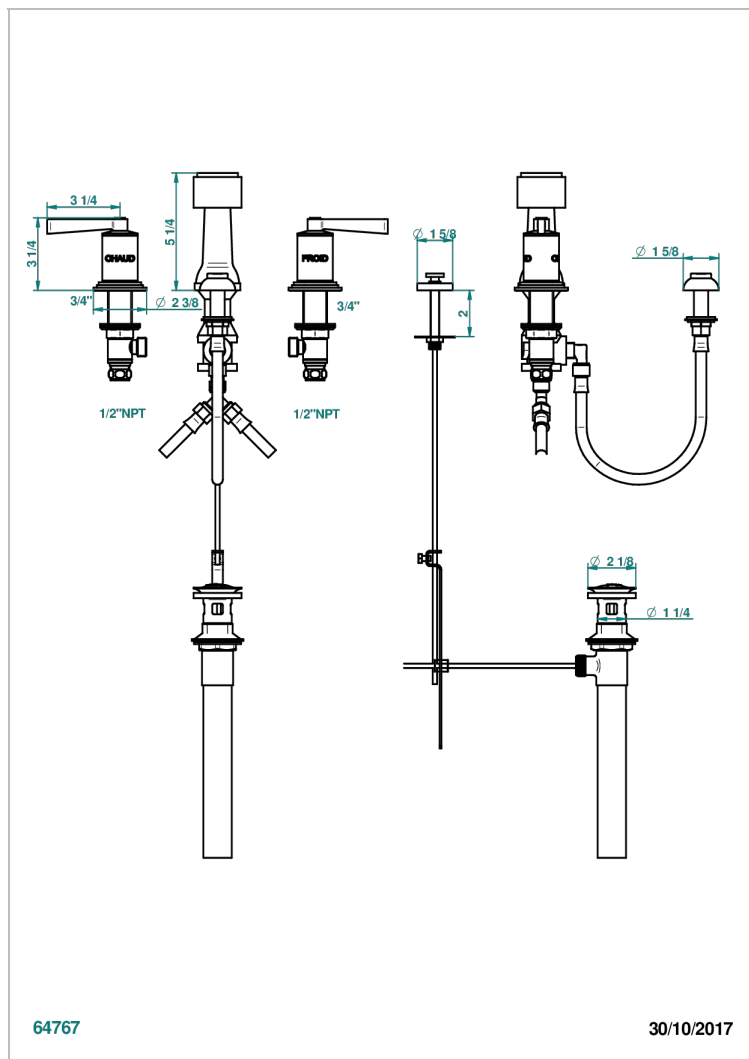

FAUBOURG PORCELANA NEGRA CON MANETAS

G2M-207KA

Batería de bidÉ kohler con jet central (sin caÑo)

64767

30/10/2017

CARACTERÍSTICAS

- ASME : ASME A112.18.1-2011/CSA B125.1-11

ESTÁNDAR

Pvd umber - H66
Pvd umber mate - H67