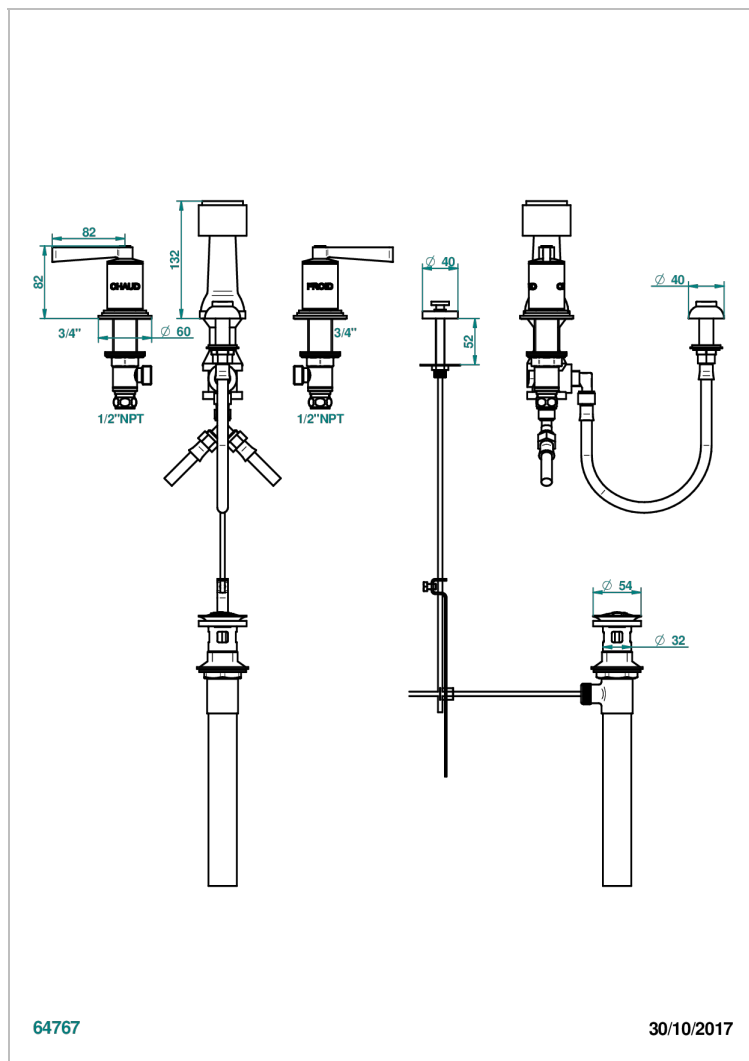

# FAUBOURG PORCELANA NEGRA CON MANETAS

G2M-207KA

Batería de bidÉ kohler con jet central (sin caÑo)