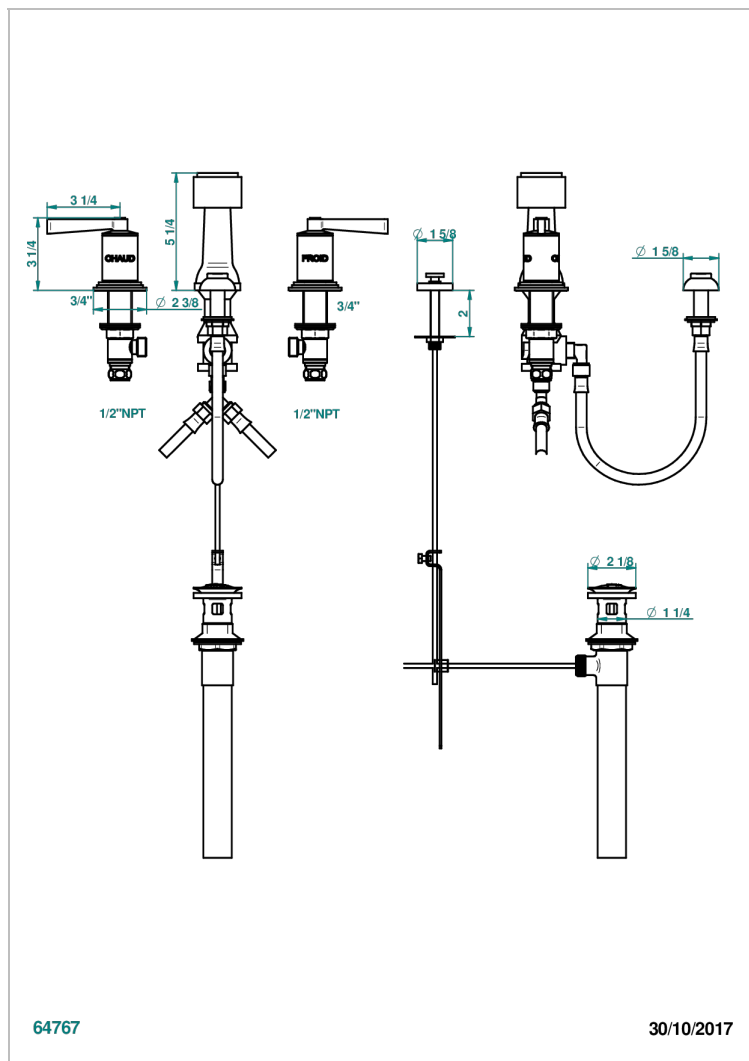

FAUBOURG PORCELANA NEGRA CON MANETAS

G2M-207KA

Batería de bidÉ kohler con jet central (sin caÑo)

64767

30/10/2017

CARACTERÍSTICAS

- ASME : ASME A112.18.1-2011/CSA B125.1-11

ESTÁNDAR