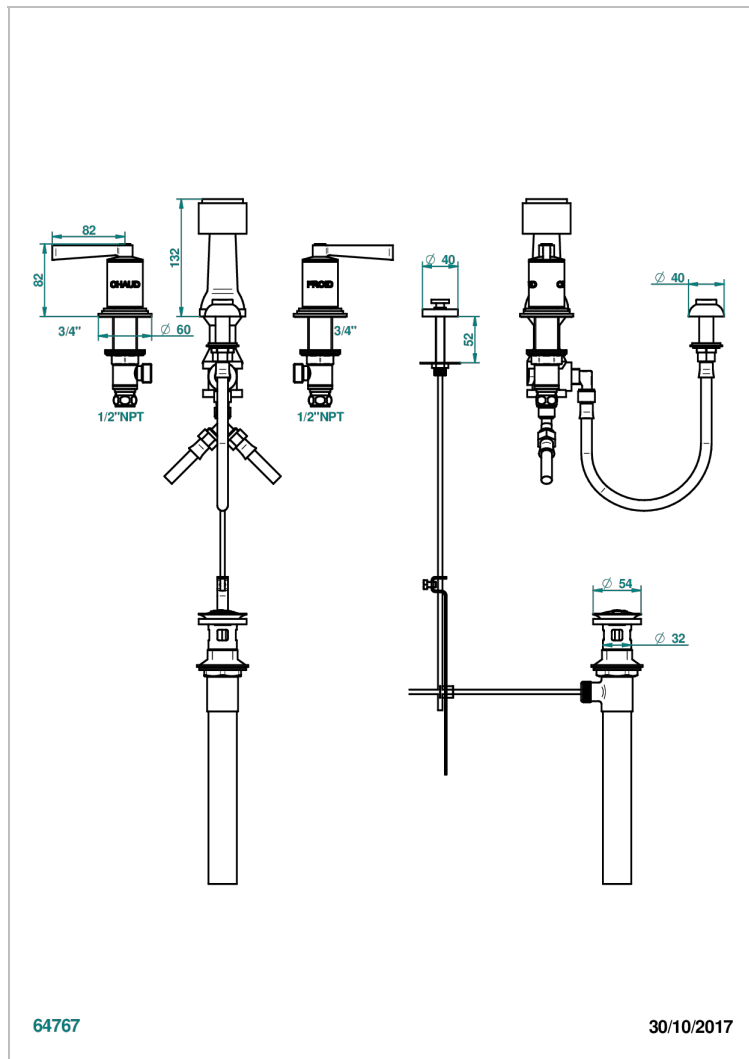

FAUBOURG - ЧЕРНЫЙ ФАРФОР - С РУКОЯТКАМИ

G2M-207KA

Смеситель для биде KOHLER с вакуумным прерывателем

64767

30/10/2017

ХАРАКТЕРИСТИКИ

- ASME : ASME A112.18.1-2011/CSA B125.1-11

СТАНДАРТЫ