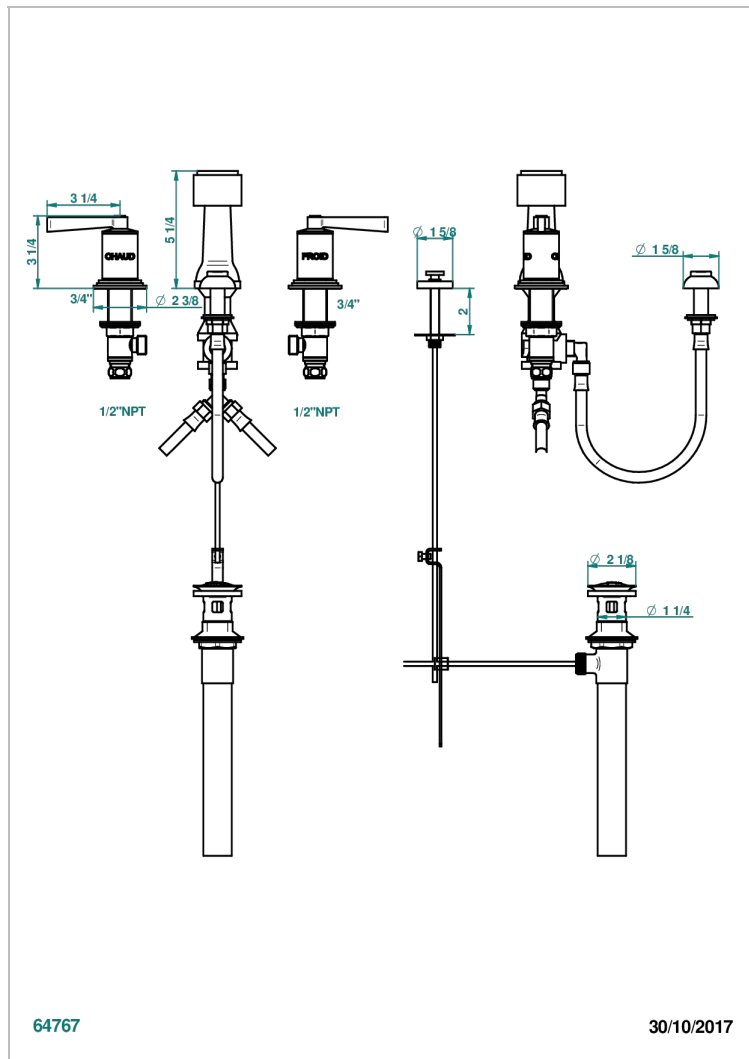

FAUBOURG - ЧЕРНЫЙ ФАРФОР - С РУКОЯТКАМИ

G2M-207KA

Смеситель для биде KOHLER с вакуумным прерывателем

ХАРАКТЕРИСТИКИ

- ASME : ASME A112.18.1-2011/CSA B125.1-11

СТАНДАРТЫ

ДОСТУПНЫЕ ВАРИАНТЫ ПОКРЫТИЙ

Black ceram - D30
Blush PVD - H62
Graphite PVD - H64
Matt Umber PVD - H67
Matt blush PVD - H60
Matt graphite PVD - H65

Покрытие PVD матовая латунь - H50
Покрытие PVD матовый золотистый - H53
Покрытие PVD матовый никель - H56
Покрытие PVD никель - H55
Светлое золото - F30
Состаренный никель - H28

Хром - A02
Хром/золото - G02