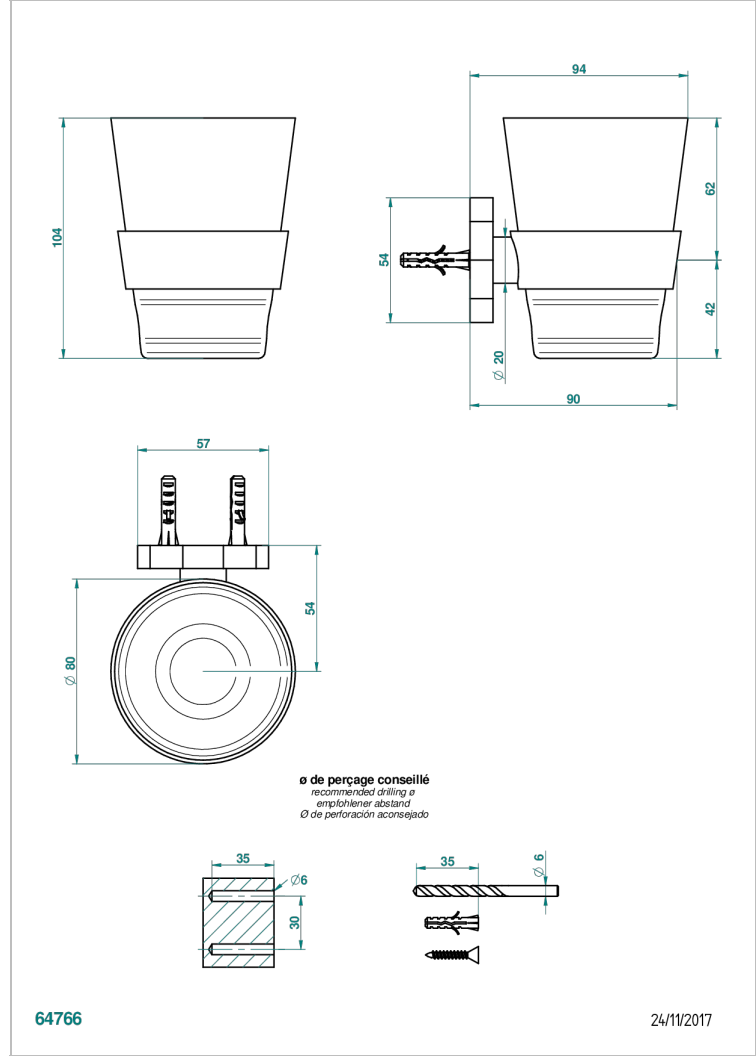

LES ONDES A MANETTES

G8B-536C

Porte-verre mural avec verre en cristal Baccarat

THG[®]
PARIS

CARACTÉRISTIQUES

- Les Ondes à manettes
- Porte-verre mural avec verre en cristal Baccarat

FINITIONS DISPONIBLES

Bronze clair - D01
Chromé - A02
Chromé / doré - G02
Chromé mat - C02
Doré brillant - F01
Doré mat - F07