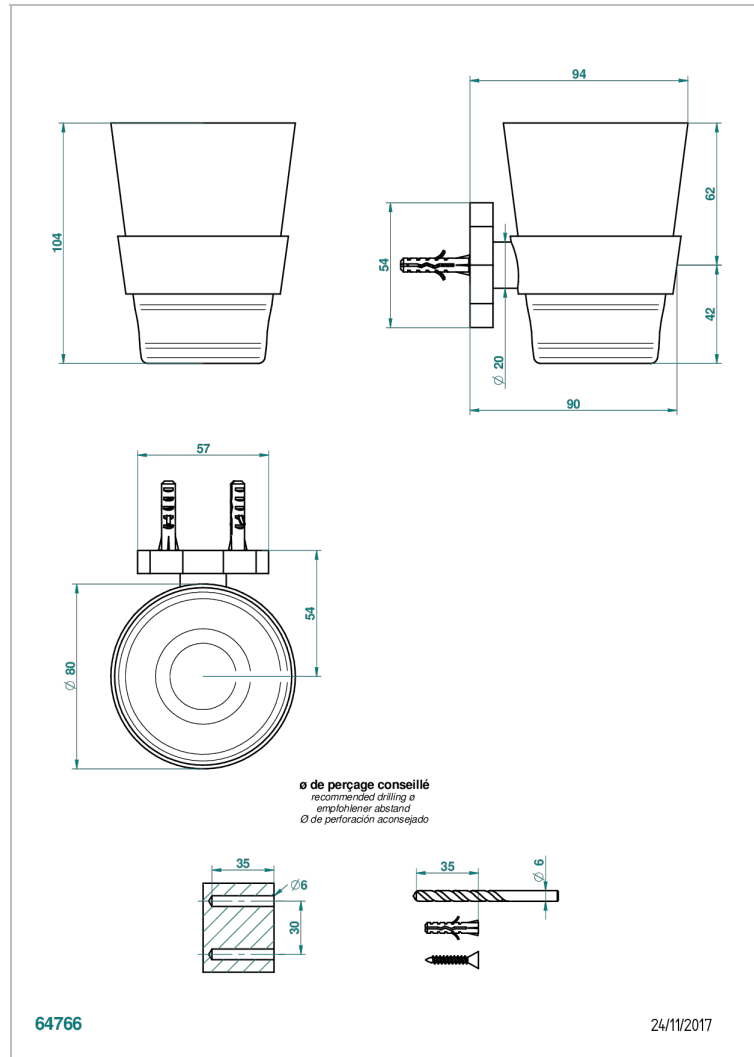

# LES ONDES WITH LEVER

G8B-536C

Portavaso mural con vaso de cristal baccarat

THG<sup>®</sup>  
PARIS

## CARACTERÍSTICAS

- Les Ondes with lever
- Portavaso mural con vaso de cristal baccarat