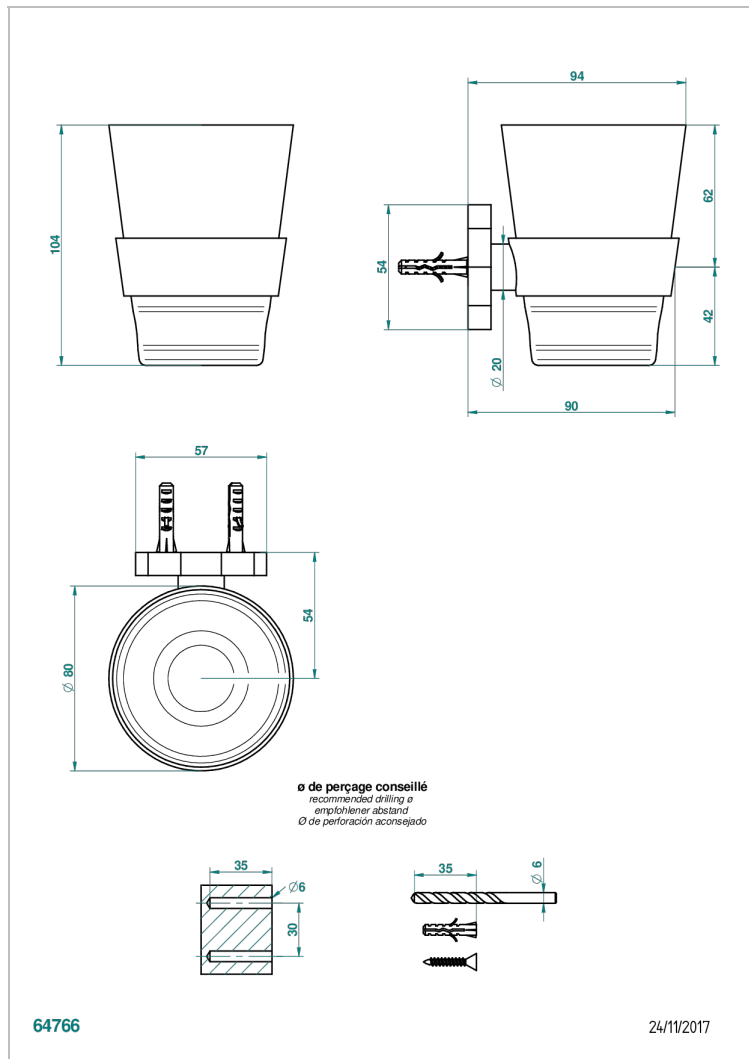

# LES ONDES A MANETTES

G8B-536C

Porte-verre mural avec verre en cristal Baccarat

THG<sup>®</sup>  
PARIS

## CARACTÉRISTIQUES

- Les Ondes à manettes
- Porte-verre mural avec verre en cristal Baccarat