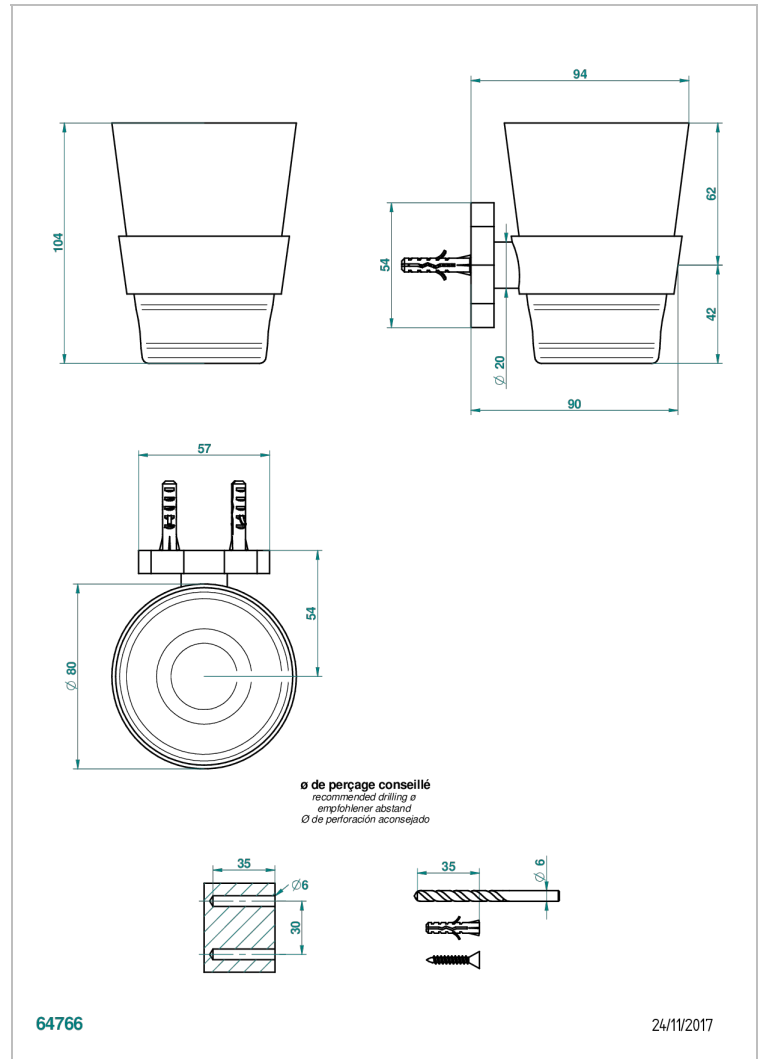

# LES ONDES WITH LEVER

G8B-536C

Portavaso mural con vaso de cristal baccarat

THG<sup>®</sup>  
PARIS

## CARACTERÍSTICAS

- Les Ondes with lever
- Portavaso mural con vaso de cristal baccarat