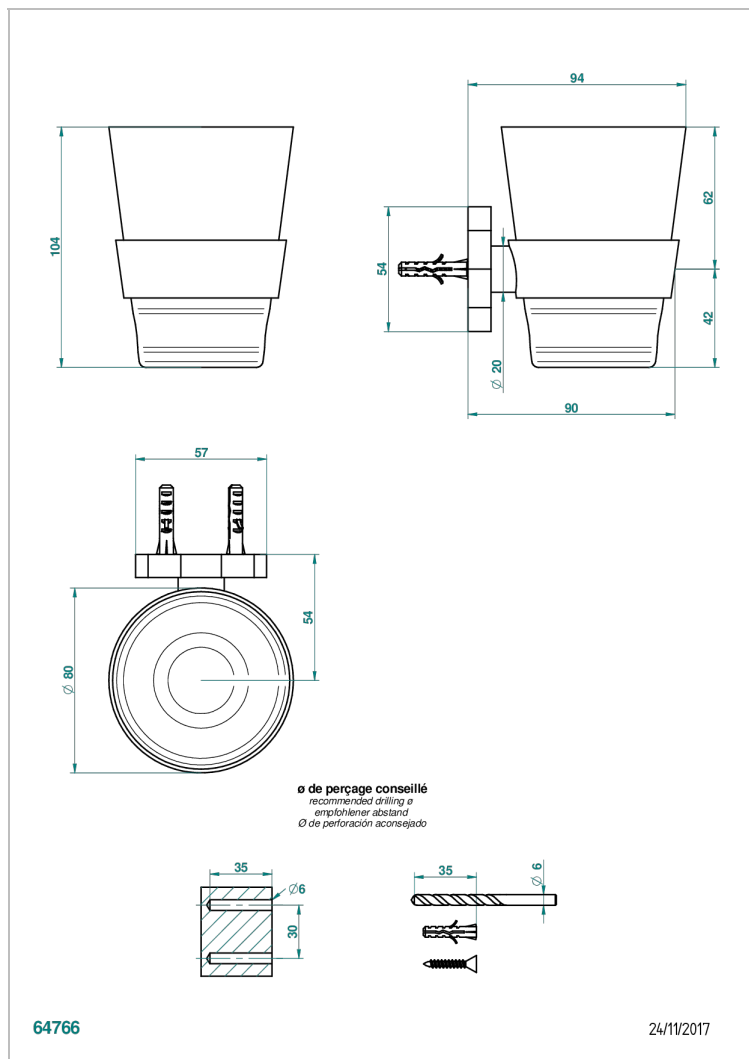

LES ONDES A MANETTES

G8B-536C

Porte-verre mural avec verre en cristal Baccarat

THG[®]
PARIS

CARACTÉRISTIQUES

- Les Ondes à manettes
- Porte-verre mural avec verre en cristal Baccarat

FINITIONS DISPONIBLES

Bronze clair - D01
Chromé - A02
Chromé / doré - G02
Chromé mat - C02
Doré brillant - F01
Doré mat - F07