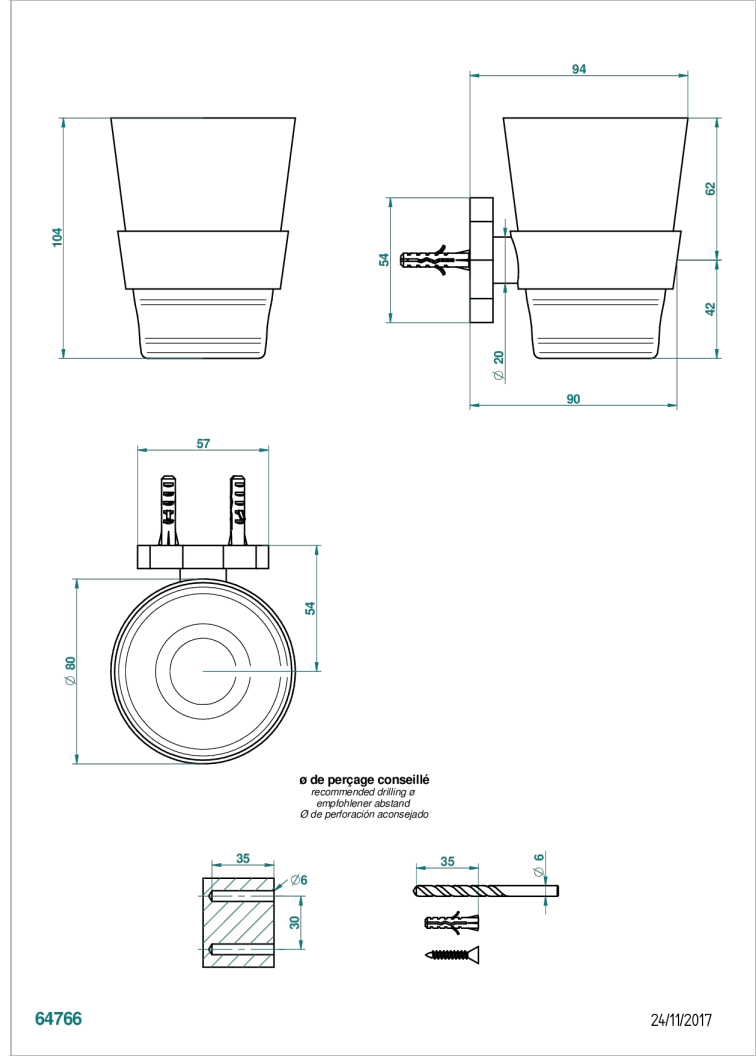

LES ONDES, HEBEL

G8B-536C

Wandglashalter mit Glaskristall Baccarat

THG[®]
PARIS

EIGENSCHAFTEN

- Les Ondes, Hebel
- Wandglashalter mit Glaskristall Baccarat

VERFÜGBARE OBERFLÄCHEN

Altnickel - H28
Blassgold - F30
Blassgold matt unlackiert - F31
Bronze hell - D01
Chrom - A02
Chrom / gold - G02