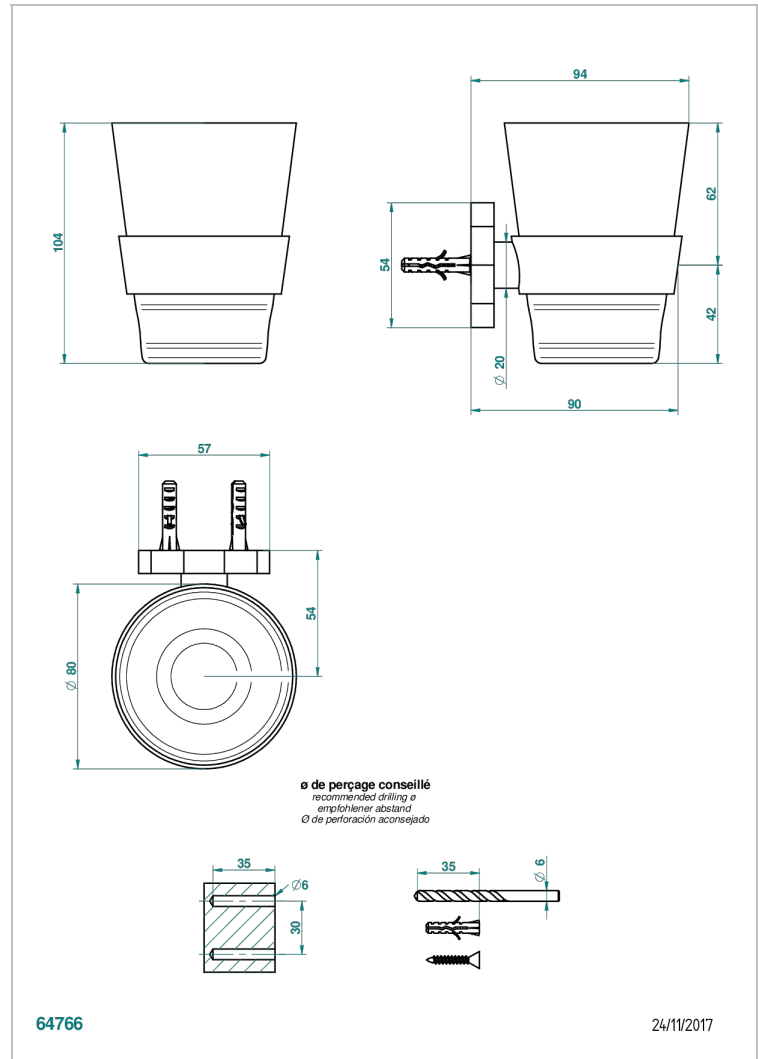

LES ONDES WITH LEVER

G8B-536C

Portavaso mural con vaso de cristal baccarat

THG[®]
PARIS

CARACTERÍSTICAS

- Les Ondes with lever
- Portavaso mural con vaso de cristal baccarat

ACABADOS DISPONIBLES

Bronce claro - D01
Cerámica negra mate - D30
Cobre viejo mate - H07
Cromo - A02
Cromo / dorado - G02
Cromo mate - C02