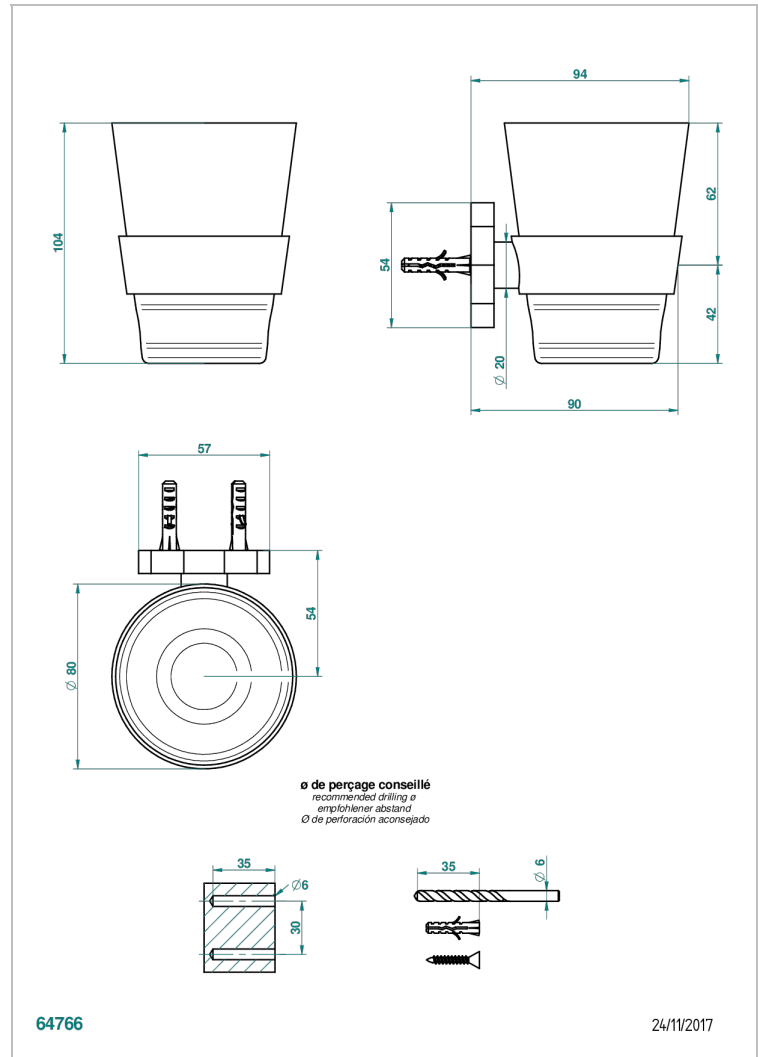

LES ONDES, HEBEL

G8B-536C

Wandglashalter mit Glaskristall Baccarat

THG[®]
PARIS

EIGENSCHAFTEN

- Les Ondes, Hebel
- Wandglashalter mit Glaskristall Baccarat

VERFÜGBARE OBERFLÄCHEN

Altnickel - H28
Blassgold - F30
Blassgold matt unlackiert - F31
Bronze hell - D01
Chrom - A02
Chrom / gold - G02