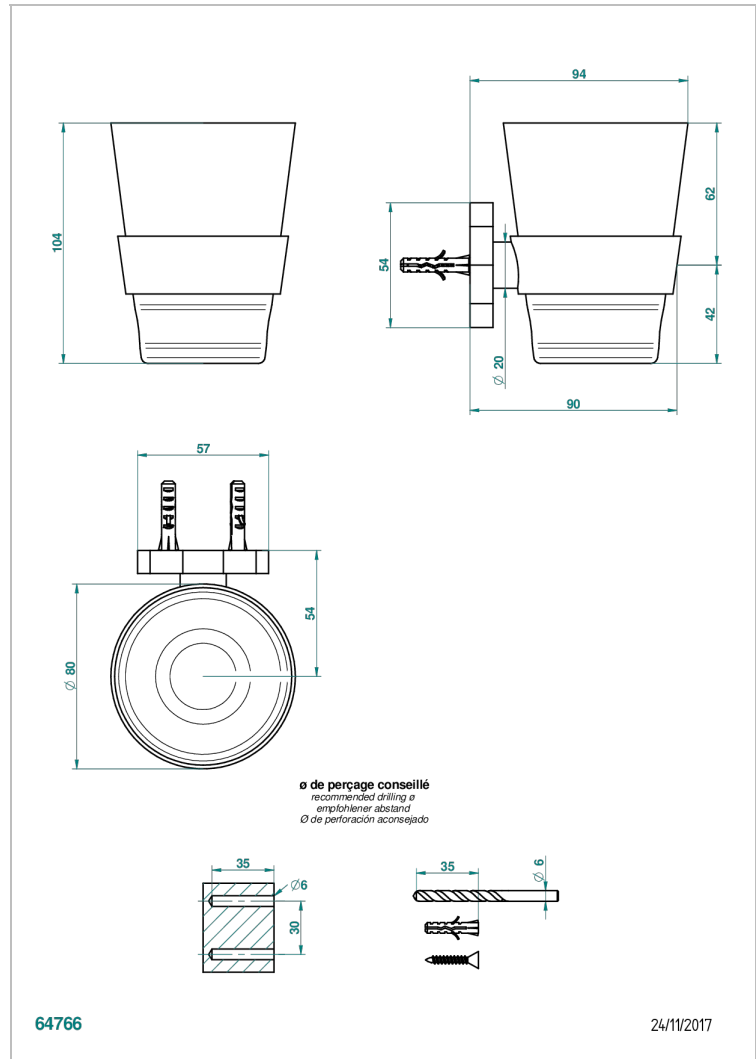

LES ONDES WITH LEVER

G8B-536C

Portavasos mural con vaso de cristal baccarat

THG[®]
PARIS

CARACTERÍSTICAS

- Les Ondes with lever
- Portavasos mural con vaso de cristal baccarat

ACABADOS DISPONIBLES

Bronce claro - D01
Cerámica negra mate - D30
Cobre viejo mate - H07
Cromo - A02
Cromo / dorado - G02
Cromo mate - C02