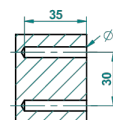

LES ONDES A MANETTES

G8B-504N

Anneau porte-serviette

THG®
PARIS

64764

30/10/2017

CARACTÉRISTIQUES

- Les Ondes à manettes
- Anneau porte-serviette

FINITIONS DISPONIBLES

Bronze clair - D01
Chromé - A02
Chromé / doré - G02
Chromé mat - C02
Doré brillant - F01
Doré mat - F07

Laiton fumé naturel - A13
Nickel brillant - B01
Nickel mat - C01
Noir mat céramique - D30
Or pâle - F30
Or pâle mat - F31

Pvd blush - H62
Pvd blush mat - H60
Pvd couleur bronze brown - F33
Pvd couleur bronze brown - mat - F34
Pvd couleur doré - H52
Pvd couleur doré mat - H53

Pvd couleur laiton - H49
Pvd couleur laiton mat - H50
Pvd couleur nickel - H55
Pvd couleur nickel mat - H56
Pvd graphite - H64
Pvd graphite mat - H65

Pvd umber - H66
Pvd umber mat - H67
Vieux cuivre rouge mat - H07
Vieux nickel - H28