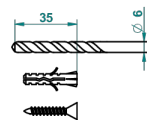

LES ONDES A MANETTES

G8B-504N

Anneau porte-serviette

THG®
PARIS

64764

30/10/2017

CARACTÉRISTIQUES

- Les Ondes à manettes
- Anneau porte-serviette

FINITIONS DISPONIBLES

Bronze clair - D01
Chromé - A02
Chromé / doré - G02
Chromé mat - C02
Doré brillant - F01
Doré mat - F07

Laiton fumé naturel - A13
Nickel brillant - B01
Nickel mat - C01
Noir mat céramique - D30
Or pâle - F30
Or pâle mat - F31

Pvd blush - H62
Pvd blush mat - H60
Pvd couleur bronze brown - F33
Pvd couleur bronze brown - mat - F34
Pvd couleur doré - H52
Pvd couleur doré mat - H53

Pvd couleur laiton - H49
Pvd couleur laiton mat - H50
Pvd couleur nickel - H55
Pvd couleur nickel mat - H56
Pvd graphite - H64
Pvd graphite mat - H65

Pvd umber - H66
Pvd umber mat - H67
Vieux cuivre rouge mat - H07
Vieux nickel - H28