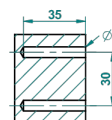

LES ONDES WITH LEVER

G8B-504N

Toallero de anilla

THG®
PARIS

64764

30/10/2017

CARACTERÍSTICAS

- Les Ondes with lever
- Toallero de anilla

ACABADOS DISPONIBLES

Bronce claro - D01
Cerámica negra mate - D30
Cobre viejo mate - H07
Cromo - A02
Cromo / dorado - G02
Cromo mate - C02

Dorado - F01
Dorado mate - F07
Dorado pálido - F30
Dorado pálido mate (sin barniz) - F31
Natural smoked Brass - A13
Níquel - B01

Níquel mate - C01
Níquel viejo - H28
Pvd blush - H62
Pvd blush mate - H60
Pvd color latón - H49
Pvd color latón mate - H50

Pvd color níquel - H55
Pvd color níquel mate - H56
Pvd color oro - H52
Pvd color oro mate - H53
Pvd grafito - H64
Pvd grafito mate - H65

Pvd marrón bronce - F33
Pvd marrón bronce mate - F34
Pvd umber - H66
Pvd umber mate - H67