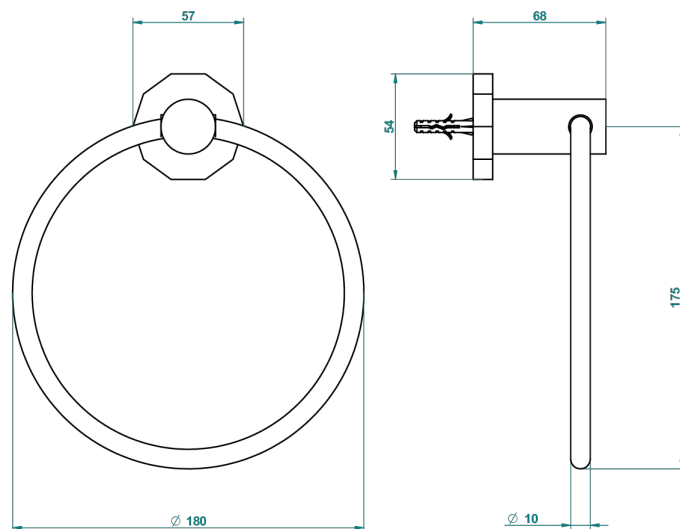

LES ONDES WITH LEVER

G8B-504N

Toallero de anilla

THG®
PARIS

64764

30/10/2017

CARACTERÍSTICAS

- Les Ondes with lever
- Toallero de anilla

ACABADOS DISPONIBLES

Bronce claro - D01
Cerámica negra mate - D30
Cobre viejo mate - H07
Cromo - A02
Cromo / dorado - G02
Cromo mate - C02

Dorado - F01
Dorado mate - F07
Dorado pálido - F30
Dorado pálido mate (sin barniz) - F31
Natural smoked Brass - A13
Níquel - B01

Níquel mate - C01
Níquel viejo - H28
Pvd blush - H62
Pvd blush mate - H60
Pvd color latón - H49
Pvd color latón mate - H50

Pvd color níquel - H55
Pvd color níquel mate - H56
Pvd color oro - H52
Pvd color oro mate - H53
Pvd grafito - H64
Pvd grafito mate - H65

Pvd marrón bronce - F33
Pvd marrón bronce mate - F34
Pvd umber - H66
Pvd umber mate - H67