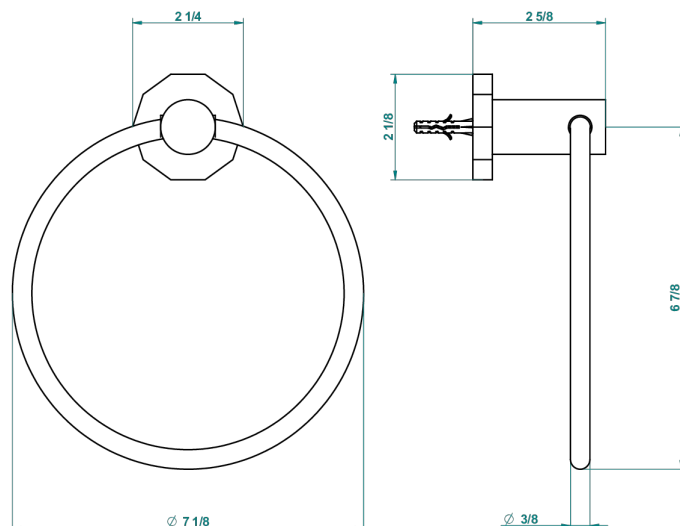

LES ONDES WITH LEVER

G8B-504N

Toallero de anilla

THG®
PARIS

64764

30/10/2017

CARACTERÍSTICAS

- Les Ondes with lever
- Toallero de anilla

ACABADOS DISPONIBLES

Bronce claro - D01
Cerámica negra mate - D30
Cobre viejo mate - H07
Cromo - A02
Cromo / dorado - G02
Cromo mate - C02

Dorado - F01
Dorado mate - F07
Dorado pálido - F30
Dorado pálido mate (sin barniz) - F31
Natural smoked Brass - A13
Níquel - B01

Níquel mate - C01
Níquel viejo - H28
Pvd blush - H62
Pvd blush mate - H60
Pvd color latón - H49
Pvd color latón mate - H50

Pvd color níquel - H55
Pvd color níquel mate - H56
Pvd color oro - H52
Pvd color oro mate - H53
Pvd grafito - H64
Pvd grafito mate - H65

Pvd marrón bronce - F33
Pvd marrón bronce mate - F34
Pvd umber - H66
Pvd umber mate - H67