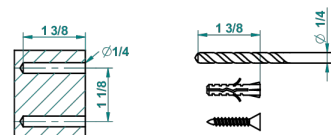

LES ONDES WITH LEVER

G8B-504N

Toallero de anilla

THG®
PARIS

64764

30/10/2017

CARACTERÍSTICAS

- Les Ondes with lever
- Toallero de anilla

ACABADOS DISPONIBLES

Bronce claro - D01
Cerámica negra mate - D30
Cobre viejo mate - H07
Cromo - A02
Cromo / dorado - G02
Cromo mate - C02

Dorado - F01
Dorado mate - F07
Dorado pálido - F30
Dorado pálido mate (sin barniz) - F31
Natural smoked Brass - A13
Níquel - B01

Níquel mate - C01
Níquel viejo - H28
Pvd blush - H62
Pvd blush mate - H60
Pvd color latón - H49
Pvd color latón mate - H50

Pvd color níquel - H55
Pvd color níquel mate - H56
Pvd color oro - H52
Pvd color oro mate - H53
Pvd grafito - H64
Pvd grafito mate - H65

Pvd marrón bronce - F33
Pvd marrón bronce mate - F34
Pvd umber - H66
Pvd umber mate - H67